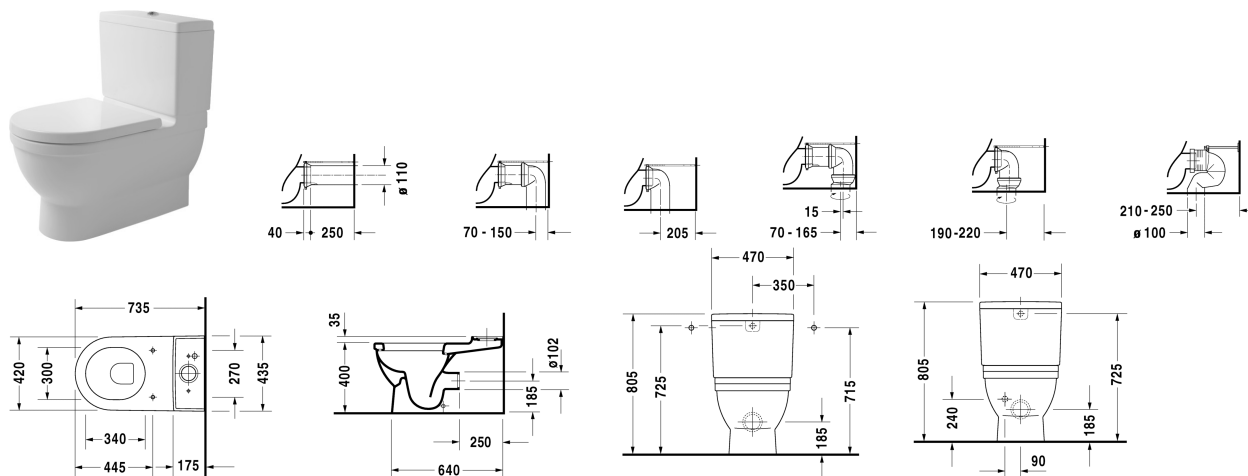

Starck 3 Gulvstående Big toilet # 210409..00

| < 420 mm > |

Gulvstående Big toilet	Dimension	Vægt	Ordrenummer
<p>Nordisk variant, (uden cisterne og sæde), Afløbssæt for lodret og vandret afløb 70 - 220 mm, længde justerbar, afløbsbøjning for lodret afløb fra 210 - 250 mm, Inkl. fastgørelse, EWL Klasse 2</p>			
<p>Farver</p> <p>00 Hvid (Alpin) 20 HygieneGlaze (en antibakteriel keramisk glasur der går ind og dræber bakterierne)</p>			
<p>Varianter</p> <p>♣ 6,0 L</p>			
	420 x 740 mm	40,300 kg	210409..00
<p>Porcelæn med Wondergliss vil forblive ren og pæn i lang tid. Hvis du vil bestille produkter med Wondergliss tilføjer du "1" som det 11. tal i Duravit nummeret.</p>			
<p>Tilbehør</p>			
Variabel tilslutningssæt til afløb	Ø 110 mm	1,500 kg	001422
Afløbsbøjning lodret afløb	Ø 100 mm	0,700 kg	899025
Stikmuffe Diameter 110 mm	Ø 110 mm	0,160 kg	001411
<p>Matchende produkter</p>			
Toiletsæde rustfri stål hængsler, aftagelig, med dæmpet lukning,			006779
Toiletsæde rustfri stål hængsler, uden dæmpet lukning,			006771
Cisterne med dobbelt skyl, krom tryknap, 6/3 L, tilslutning venstre bund eller bagpå, 475 x 210 mm	475 x 210 mm		092810

Starck 3 Gulvstående Big toilet # 210409..00

|< 420 mm >|

Cisterne med dobbelt skyl, krom trykknop, 6/3 L, tilslutning valgfri side eller bagpå, 475 x 210 mm	475 x 210 mm	092800
---	--------------	--------

Alle tegninger indeholder nødvendige mål indenfor standard tolerancer. De er angivet i mm og er vejledende. For præcise mål, specielt ved specielle anvendelsesområder, anbefaler vi at vente til produktet er modtaget.