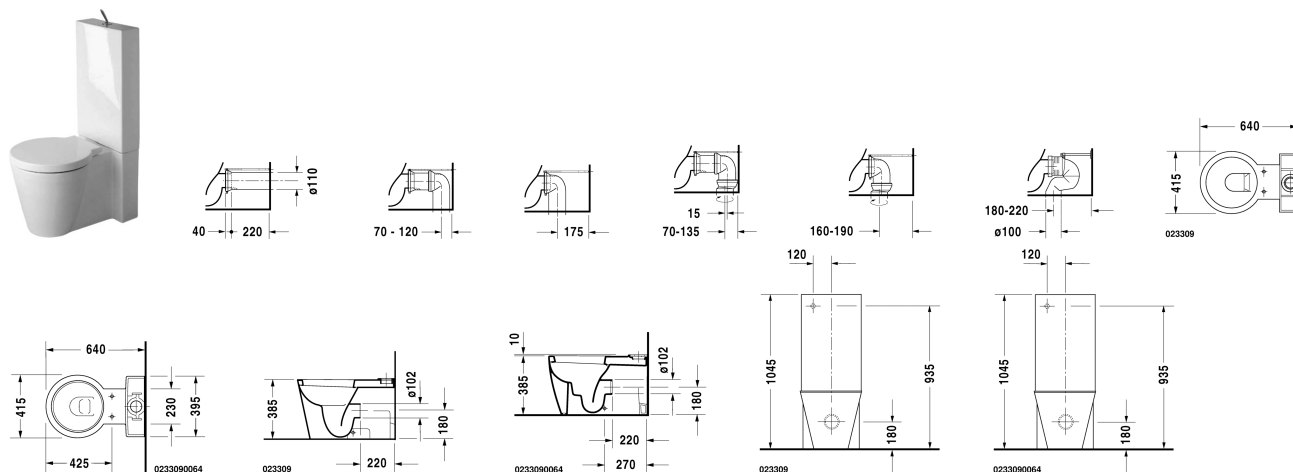

Starck 1 Gulvstående toilet # 0233090064

| < 415 mm > |

Gulvstående toilet	Dimension	Vægt	Ordrenummer
(uden cisterne og sæde), Nordisk variant, Afløbssæt for lodret og vandret afløb 70 - 190 mm, længde justerbar, afløbsbøjning for lodret afløb 180 - 220 mm, Inkl. fastgørelse, EWL Klasse 1			
Farver			
00 Hvid (Alpin)			
Varianter			
♠ 4,5 L	415 x 640 mm	36,900 kg	0233090064
Porcelæn med Wondergliss vil forblive ren og pæn i lang tid. Hvis du vil bestille produkter med Wondergliss tilføjer du "1" som det 11. tal i Duravit nummeret.			
Tilbehør			
Variabel tilslutningssæt til afløb	Ø 110 mm	1,500 kg	001422
Afløbsbøjning lodret afløb	Ø 100 mm	0,700 kg	899025
Stikmuffe Diameter 110 mm	Ø 110 mm	0,160 kg	001411
Matchende produkter			
Toiletsæde aftagelig, med beslag, Beslag i rustfri stål, med dæmpet lukning,			006588
Cisterne skjult vandtilførsel bagfra i venstre side, 390 x 125 mm	390 x 125 mm		872700
Cisterne med dobbelt skyl, krom trykknop, skjult vandtilførsel bagfra i venstre side, PURO greb, 390 x 125 mm	390 x 125 mm		872710

Alle tegninger indeholder nødvendige mål indenfor standard tolerancer. De er angivet i mm og er vejledende. For præcise mål, specielt ved specielle anvendelsesområder, anbefaler vi at vente til produktet er modtaget.