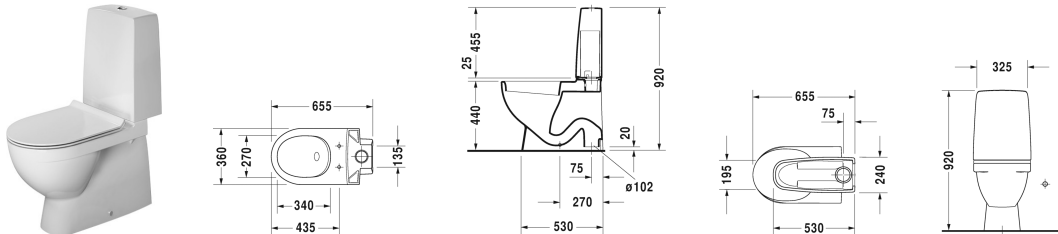

**DuraStyle Gulvstående toilet # 0108010005**

| &lt; 360 mm &gt; |

Gulvstående toilet	Dimension	Vægt	Ordrenummer
Nordisk toilet, Nordisk variant, Komforthøjde 440mm, Cisterne dobbelt skyl 4,5/3 liter, lodret afløb, EWL Klasse 1			
<b>Farver</b>			
00 Hvid (Alpin)			
<b>Varianter</b>			
◆ inklusiv fastgørelse og stikmuffe	360 x 655 mm	38,900 kg	0108010005
Porcelæn med Wondergliss vil forblive ren og pæn i lang tid. Hvis du vil bestille produkter med Wondergliss tilføjer du "1" som det 11. tal i Duravit nummeret.			
<b>Matchende produkter</b>			
Toiletsæde rustfri stål hængsler, aftagelig, med dæmpet lukning,			006999

Alle tegninger indeholder nødvendige mål indenfor standard tolerancer. De er angivet i mm og er vejledende. For præcise mål, specielt ved specielle anvendelsesområder, anbefaler vi at vente til produktet er modtaget.