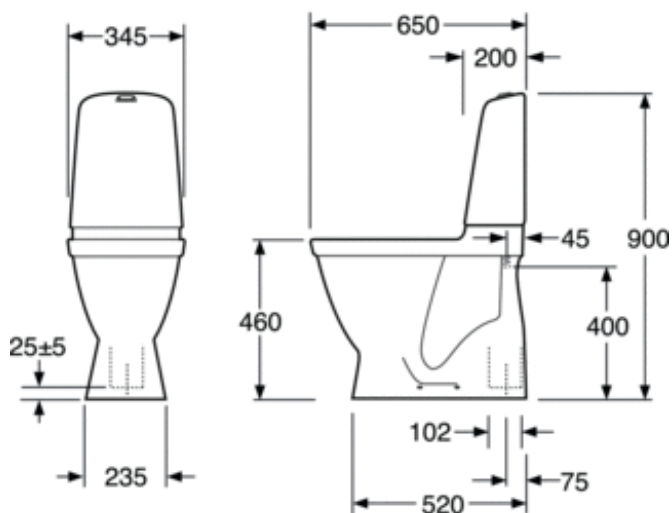

MONTERING & RENGØRING

Montering mod gulv med fire rustfri skruer med dækhoveder af plast. Alternativ montering mod gulv med lim. Den afrundede cisterne og de små ydermål gør den også egnet til placering i hjørner. Se den medfølgende installationsvejledning. Monteringsdetaljer medfølger

MÅLSKITSE

FIND FORHANDLERE

A MEMBER OF THE
VILLEROY & BOCH GROUP

Villeroy & Boch Danmark A/S
Hvidsværmervej 165G
2610 Rødovre
gustavsberg.dk
KUNDESERVICE@GUSTAVSBERG.COM