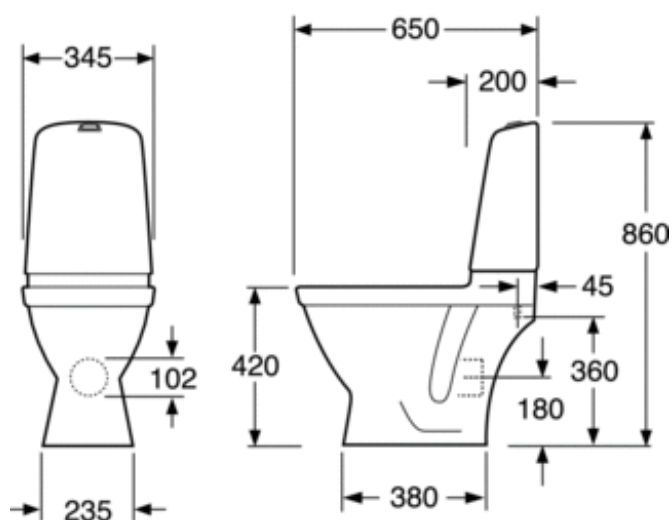

MONTERING & RENGØRING

Montering med medfølgende beslag, som skrues fast i gulvet med to skruer. Alternativ montering mod gulv med lim. Dækhoveder til skruer og hvid blindprop til skruehuller ved limning medfølger. Den afrundede cisterne og de små ydermål gør den også egnet til placering i hjørner. Med P-lås kan man tilslutte afløbet mod gulv, lige mod væg eller mod siderne i valgfri vinkel (skal være mindre end 90 grader). Se den medfølgende installationsvejledning. Monteringsdetaljer medfølger.

MÅLSKITSE

FIND FORHANDLERE

A MEMBER OF THE
VILLEROY & BOCH GROUP

Villeroy & Boch Danmark A/S
Hvidsværmervej 165G
2610 Rødovre
gustavsberg.dk
KUNDESERVICE@GUSTAVSBERG.COM