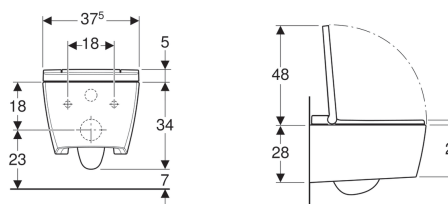

Geberit AquaClean Sela douchetoilet væghængt

Anvendelser

- Til komfortabel anvendelse af WC'et
- Til nænsom rengøring med vand i anal- og vaginalområdet

Egenskaber

- Analdouche med WhirlSpray-dyseteknologi
- Separat ladydyse i beskyttet hvileposition
- Brusevandstemperatur kan justeres
- Douchestrålens styrke kan justeres i fem trin
- Douchearm kan positioneres i fem trin
- Pulserende stråle (douchearmens automatiske bevægelse frem og tilbage) kan justeres
- Automatisk rengøring af douchedyse før og efter med rent vand
- Afkalkningsprogram
- WC-skål uden skyllekant med TurboFlush-skylleteknik
- Brugeridentifikation
- Toiletsæde og toiletlåg med SoftClosing
- Toiletlåg med SoftOpening
- Aktivering af orienteringslyset via lysstyrkesensor
- Orienteringslys kan indstilles i syv farver
- Funktioner og egenskaber via fjernbetjening
- Mulighed for programmering af fire brugerprofiler
- Kompatibel med Geberit AquaClean appen
- Vandtilslutning på siden til venstre skjult bag WC-skålen
- Nettetilslutning med treleders fleksibel kappeledning, på siden til højre skjult bag WC-skålen
- Vandtilslutning ekstern på siden til venstre med tilbehør mulig
- Nettetilslutning ekstern, med stikdåse til højre mulig
- Godkendt iht. (DIN) EN 1717/(DIN) EN 13077

Tekniske data

Beskyttelsesklasse	I
Beskyttelsestype	IPX4
Mærkespænding	230 V AC
Netfrekvens	50 Hz
Effektforbrug	1850 W
Effektforbrug energisparefunktion / ved tilkoblet varmeanlæg	≤ 0.5 W
Vandstrømstryk	0.5–10 bar
Driftstemperatur	5–40 °C
Vandtemperatur indstillingsområde	34–40 °C
Beregnet gennemstrømningsværdi	0.02 l/s
Minimumsvandstrømstryk for beregnet gennemstrømningsværdi	0.5 bar
Douchevarighed	50 s
Maksimal belastning af toiletsæde	150 kg

Leverancens indhold

- Vandtilslutningssæt til Geberit Sigma indbygningscisterne 12 cm og Geberit Omega indbygningscisterne 12 cm, indbygningshøjde 112 cm
- Koblingsmuffe til nettetilslutning
- Akustisk isolering
- Afdækning til test
- Afkalkningsmiddel 125 ml
- Rengøringsæt
- Tilslutningssæt til WC, ø 90 mm
- Fjernbetjening med vægholder og batteri CR2032
- Fastgørelsesmateriale