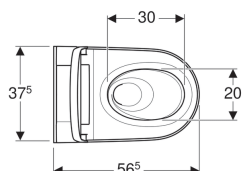

Geberit AquaClean Sela douchetoilet væghængt

Anvendelser

- Til komfortabel anvendelse af WC'et
- Til nænsom rengøring med vand i anal- og vaginalområdet

Egenskaber

- Analdouche med WhirlSpray-dyseteknologi
- Separat ladydyse i beskyttet hvileposition
- Brusevandstemperatur kan justeres
- Douchestrålens styrke kan justeres i fem trin
- Douchearm kan positioneres i fem trin
- Pulserende stråle (douchearmens automatiske bevægelse frem og tilbage) kan justeres
- Automatisk rengøring af douchedyse før og efter med rent vand
- Afkalkningsprogram
- WC-skål uden skyllekant med TurboFlush-skylleteknik
- Brugeridentifikation
- Toiletsæde og toiletlåg med SoftClosing
- Toiletlåg med SoftOpening
- Aktivering af orienteringslyset via lysstyrkesensor
- Orienteringslys kan indstilles i syv farver
- Funktioner og egenskaber via fjernbetjening
- Mulighed for programmering af fire brugerprofiler
- Kompatibel med Geberit AquaClean appen
- Vandtilslutning på siden til venstre skjult bag WC-skålen
- Nettetilslutning med treleders fleksibel kappeledning, på siden til højre skjult bag WC-skålen
- Vandtilslutning ekstern på siden til venstre med tilbehør mulig
- Nettetilslutning ekstern, med stikdåse til højre mulig
- Godkendt iht. (DIN) EN 1717/(DIN) EN 13077

Tekniske data

Beskyttelsesklasse	I
Beskyttelsestype	IPX4
Mærkespænding	230 V AC
Netfrekvens	50 Hz
Effektforbrug	1850 W
Effektforbrug energisparefunktion / ved tilkoblet varmeanlæg	≤ 0.5 W
Vandstrømstryk	0.5–10 bar
Driftstemperatur	5–40 °C
Vandtemperatur indstillingsområde	34–40 °C
Beregnet gennemstrømningsværdi	0.02 l/s
Minimumsvandstrømstryk for beregnet gennemstrømningsværdi	0.5 bar
Douchevarighed	50 s
Maksimal belastning af toiletsæde	150 kg

Leverancens indhold

- Vandtilslutningssæt til Geberit Sigma indbygningscisterne 12 cm og Geberit Omega indbygningscisterne 12 cm, indbygningshøjde 112 cm
- Koblingsmuffe til nettetilslutning
- Akustisk isolering
- Afdækning til test
- Afkalkningsmiddel 125 ml
- Rengøringsæt
- Tilslutningssæt til WC, ø 90 mm
- Fjernbetjening med vægholder og batteri CR2032
- Fastgørelsesmateriale