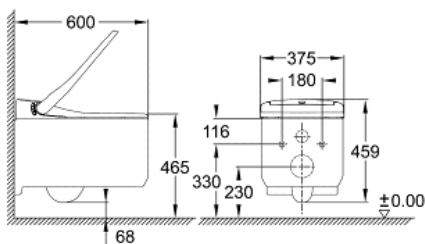

GROHE SENSIA ARENA
Komplet showertoilet system,
væghængt til skjulte toiletcisterner
MODEL # 39354SH1

Pure Freude
an Wasser

GROHE

Product Description:

GROHE SENSIA ARENA

Komplet showertoilet system, væghængt til skjulte toiletcisterner