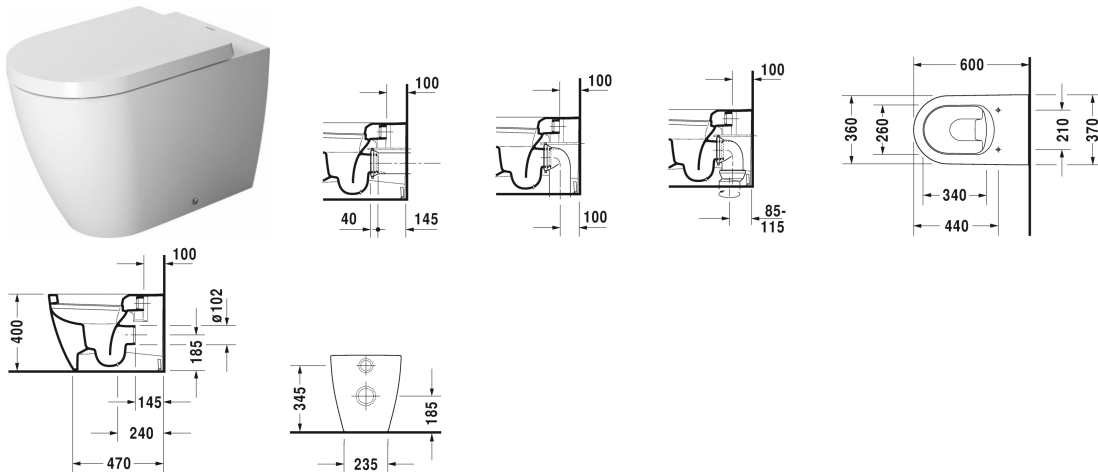

ME by Starck Gulvstående toilet # 216909..00 / 216909..00 / 216909..00 / 216909..00

| < 370 mm > |

Gulvstående toilet	Dimension	Vægt	Ordrenummer
back-to-wall, Nordisk variant, Inklusiv fastgørelse, vandret afløb, UWL Klasse 1			
Farver			
00 Hvid (Alpin) 20 HygieneGlaze (en antibakteriel keramisk glasur der går ind og dræber bakterierne) 26 Hvid/Hvid mat satin 90 Hvid HygieneGlaze/Hvid mat satin			
Varianter			
◆ Indvendig hvid, udvendig hvid, 4,5 L	370 x 600 mm	29,000 kg	216909..00
◆ Indvendig hvid, udvendig hvid, 4,5 L	370 x 600 mm	29,000 kg	216909..00
◆ Indvendig hvid, udvendig hvid mat satin, 4,5 L	370 x 600 mm	29,000 kg	216909..00
◆ Indvendig hvid, udvendig hvid mat satin, 4,5 L	370 x 600 mm	29,000 kg	216909..00
Porcelæn med Wondergliss vil forblive ren og pæn i lang tid. Hvis du vil bestille produkter med Wondergliss tilføjer du "1" som det 11. tal i Duravit nummeret.			
Tilbehør til porcelæn			
Toiletsæde aftagelig, rustfri stål hængsler, med dæmpet lukning		2,100 kg	002009
Toiletsæde rustfri stål hængsler, uden dæmpet lukning		2,100 kg	002001
Tilbehør			
Variabel tilslutningssæt til afløb	Ø 110 mm	1,500 kg	001422

Alle tegninger indeholder nødvendige mål indenfor standard tolerancer. De er angivet i mm og er vejledende. For præcise mål, specielt ved specielle anvendelsesområder, anbefaler vi at vente til produktet er modtaget.