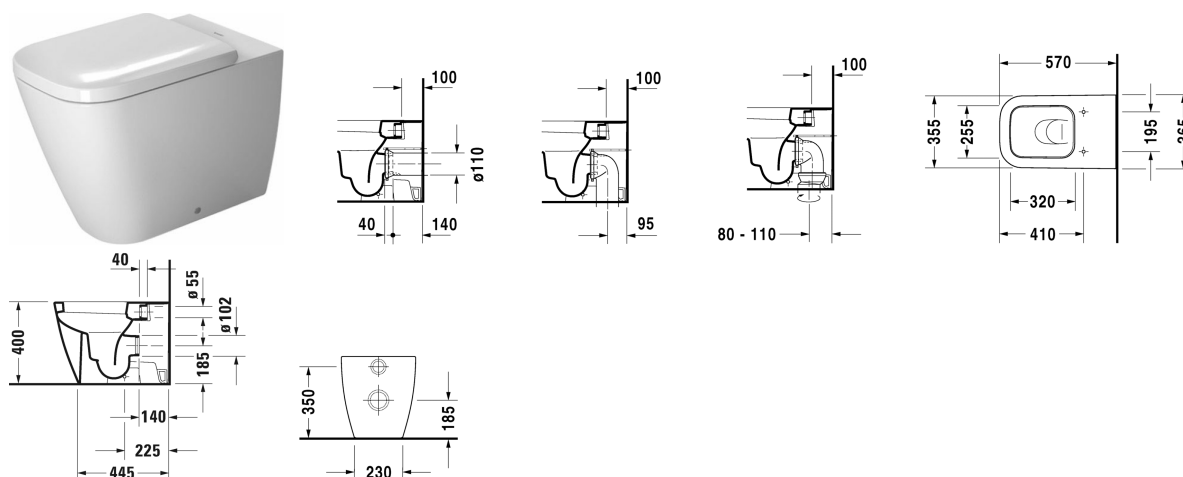

Happy D.2 Gulvstående toilet # 215909..00 / 215909..00

| < 365 mm > |

Gulvstående toilet	Dimension	Vægt	Ordrenummer
back-to-wall, til ekstern vandtilslutning, Nordisk variant, Inklusiv fastgørelse, vandret afløb, UWL Klasse 1			
Farver			
00 Hvid (Alpin) 20 HygieneGlaze (en antibakteriel keramisk glasur der går ind og dræber bakterierne)			
Varianter			
♣ 4,5 L	365 x 570 mm	29,000 kg	215909..00
♣ 4,5 L	365 x 570 mm	29,000 kg	215909..00
Porcelæn med Wondergliss vil forblive ren og pæn i lang tid. Hvis du vil bestille produkter med Wondergliss tilføjer du "1" som det 11. tal i Duravit nummeret.			
Matchende produkter			
Toiletsæde aftagelig, rustfri stål hængsler, uden dæmpet lukning,			006451
Toiletsæde aftagelig, rustfri stål hængsler, med dæmpet lukning,			006459

Alle tegninger indeholder nødvendige mål indenfor standard tolerancer. De er angivet i mm og er vejledende. For præcise mål, specielt ved specielle anvendelsesområder, anbefaler vi at vente til produktet er modtaget.