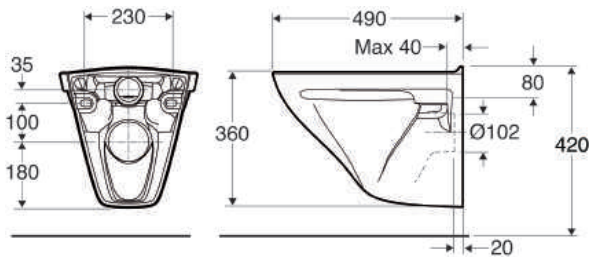

## Ifö Sign skål til vægmontering 6875

Vægmonteret toiletskål der installeres sammen med indbygningscisterne.

Anvend Geberit indbygningsmoduler med indbygningscisterne sammen med Ifö Sign skålen for at få optimal skyl - et system som giver lavt vandforbrug. Wc skålen er Nordic Quality godkendt. Ifö Sign skålen leveres som standard med Ifös specielle rengøringsvenlige glasur Ifö clean.

Ved montering skal der anvendes dæmpningsliste mellem skål og væg. F.eks. Ifö nr. 96040

**I leveringen indgår:**  
Vandfordeler, nr Z96368  
Monteringskabelon  
Monteringsanvisning

Produkt	Ifö nr	VVS nr
Hvid	687500009	61 3000 000

### 6875, til indbygningscisterne

Ifö Sign hængeskål kan anvendes sammen med indbygningcisterne med skyl fra 2,0 - 8 liter. Skyllmængden afhænger af indbygningcisternen.

Måltolerance +/- 2%

#### Tilvalg

Dæmpningsliste nr 96040  
Ifö Sign installationssystem

**a.** Færdig væg **b.** Klosetttilslutning udv. dia. =125 +/- 3. (110 mm. PVC rør med muffe)

\* Målet fra gulv til overkant skål er 420 mm.