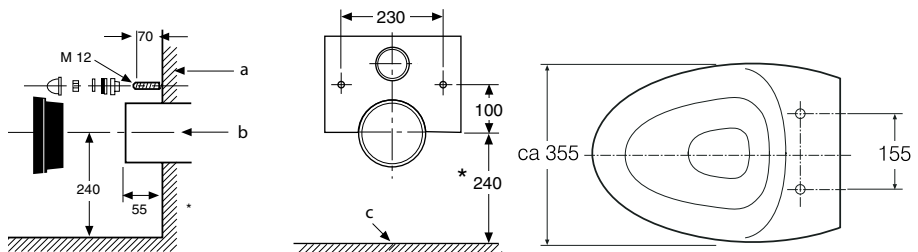

## Ifö Sign skål til vægmontering 6875

Vægmonteret toiletskål der installeres sammen med indbygningscisterne.

Anvend Geberit indbygningsmoduler med indbygningscisterne sammen med Ifö Sign skålen for at få optimal skyl - et system som giver lavt vandforbrug. Wc skålen er Nordic Quality godkendt. Ifö Sign skålen leveres som standard med Ifös specielle rengøringsvenlige glasur Ifö clean.

Ved montering skal der anvendes dæmpningsliste mellem skål og væg. F.eks. Ifö nr. 96040

**I leveringen indgår:**  
Vandfordeler, nr Z96368  
Monteringskabelon  
Monteringsanvisning

Produkt	Ifö nr	VVS nr
Hvid	687500009	61 3000 000

### 6875, til indbygningscisterne

Ifö Sign hængeskål kan anvendes sammen med indbygningcisterne med skyl fra 2,0 - 8 liter. Skyllmængden afhænger af indbygningcisternen.

Måltolerance +/- 2%

#### Tilvalg

Dæmpningsliste nr 96040  
Ifö Sign installationssystem

**a.** Færdig væg **b.** Klosetttilslutning udv. dia. =125 +/- 3. (110 mm. PVC rør med muffe)

\* Målet fra gulv til overkant skål er 420 mm.