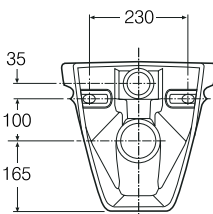

Ifö Cera skål til vægmontering 3875

Vægmonteret skål som installeres med indbygningscisterne.

Anvend Ifö Sign indbygningsmodul med indbygningscisterne sammen med skålen - et system som giver lavt vandforbrug med 4/2 liter skyl. Der er mulighed for at anvende Fresh wc, som giver duft og nemmere rengøring af skålen. Fresh wc tilsluttes via skylleknappen. Wc skålen er Nordic Quality godkendt.

I leveringen indgår:
Vandfordeler nr 96369
Monteringsanvisning
Monteringskabelon

Produkt	Ifö nr	VVS nr
Ifö Cera hængeskål uden sæde	387500008	61 3006 100

3875, til indbygningscisterne

Ifö Cera hængeskål kan anvendes sammen med indbygningscisterne med skyl fra 2 - 8 liter. Skyllmængden afhænger af indbygningscisternen.

Måltolerance +/- 2%

Tilvalg:

Dæmpningsliste nr 96040
Ifö Sign installationssystem

a. Færdig væg **b.** Klosetttilslutning udv. dia. =125 +/- 3. (110 mm. PVC rør med muffe) **c.** Færdig gulv
* Målet fra gulv til overkant skål er 420 mm. Befæstigelsesboltene skal kunne tåle et moment på 5000N (500kp)pr. bolt. Boltene leveres ikke med hængeskålen.