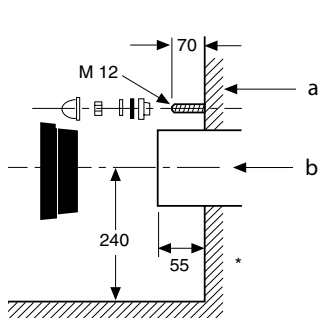

Ifö Cera skål til vægmontering 3875

Vægmonteret skål som installeres med indbygningscisterne.

Anvend Ifö Sign indbygningsmodul med indbygningscisterne sammen med skålen - et system som giver lavt vandforbrug med 4/2 liter skyl. Der er mulighed for at anvende Fresh wc, som giver duft og nemmere rengøring af skålen. Fresh wc tilsluttes via skylleknappen. Wc skålen er Nordic Quality godkendt.

I leveringen indgår:
Vandfordeler nr 96369
Monteringsanvisning
Monteringskabelon

Produkt	Ifö nr	VVS nr
Ifö Cera hængeskål uden sæde	387500008	61 3006 100

3875, til indbygningscisterne

Ifö Cera hængeskål kan anvendes sammen med indbygningscisterne med skyl fra 2 - 8 liter. Skyllmængden afhænger af indbygningscisternen.

Måltolerance +/- 2%

Tilvalg:

Dæmpningsliste nr 96040
Ifö Sign installationssystem

a. Færdig væg **b.** Klosetttilslutning udv. dia. =125 +/- 3. (110 mm. PVC rør med muffe) **c.** Færdig gulv
* Målet fra gulv til overkant skål er 420 mm. Befæstigelsesboltene skal kunne tåle et moment på 5000N (500kp)pr. bolt. Boltene leveres ikke med hængeskålen.

Ved montering på lette vægge skal der anvendes fixtur. Fixturet skal have en hård støttflade som modsvarer vægskålens flade mod væggen.

IOBS Tilslut ikke 90 graders vandret afløb til eksisterende lodret afløb - se side 1:14