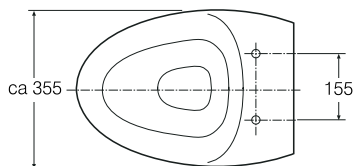

I leveringen indgår:
Vandfordeler nr 96369
Monteringsanvisning
Monteringskabelon

Produkt	Ifö nr	VVS nr
Ifö Cera hængeskål uden sæde	387500008	61 3006 100

3875, til indbygningscisterne

Ifö Cera hængeskål kan anvendes sammen med indbygningscisterne med skyl fra 2 - 8 liter. Skyllmængden afhænger af indbygningscisternen.

Måltolerance +/- 2%

Tilvalg:

Dæmpningsliste nr 96040
Ifö Sign installationssystem

a. Færdig væg **b.** Klosetttilslutning udv. dia. =125 +/- 3. (110 mm. PVC rør med muffe) **c.** Færdig gulv
* Målet fra gulv til overkant skål er 420 mm. Befæstigelsesboltene skal kunne tåle et moment på 5000N (500kp)pr. bolt. Boltene leveres ikke med hængeskålen.