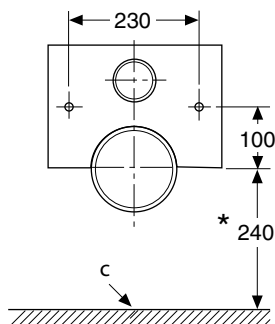

Ifö Cera skål til vægmontering 3875

Vægmonteret skål som installeres med indbygningscisterne.

Anvend Ifö Sign indbygningsmodul med indbygningscisterne sammen med skålen - et system som giver lavt vandforbrug med 4/2 liter skyl. Der er mulighed for at anvende Fresh wc, som giver duft og nemmere rengøring af skålen. Fresh wc tilsluttes via skylleknappen. Wc skålen er Nordic Quality godkendt.

I leveringen indgår:
Vandfordeler nr 96369
Monteringsanvisning
Monteringskabelon

Produkt	Ifö nr	VVS nr
Ifö Cera hængeskål uden sæde	387500008	61 3006 100

3875, til indbygningscisterne

Ifö Cera hængeskål kan anvendes sammen med indbygningscisterne med skyl fra 2 - 8 liter. Skyllmængden afhænger af indbygningscisternen.

Måltolerance +/- 2%

Tilvalg:

Dæmpningsliste nr 96040
Ifö Sign installationssystem

a. Færdig væg **b.** Klosetttilslutning udv. dia. =125 +/- 3. (110 mm. PVC rør med muffe) **c.** Færdig gulv
* Målet fra gulv til overkant skål er 420 mm. Befæstigelsesboltene skal kunne tåle et moment på 5000N (500kp)pr. bolt. Boltene leveres ikke med hængeskålen.