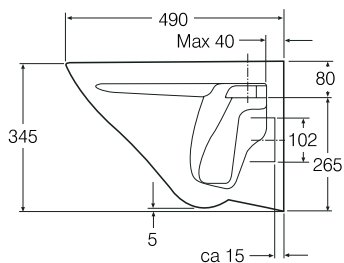

Ifö Cera skål til vægmontering 3875

Vægmonteret skål som installeres med indbygningscisterne.

Anvend Ifö Sign indbygningsmodul med indbygningscisterne sammen med skålen - et system som giver lavt vandforbrug med 4/2 liter skyl. Der er mulighed for at anvende Fresh wc, som giver duft og nemmere rengøring af skålen. Fresh wc tilsluttes via skylleknappen. Wc skålen er Nordic Quality godkendt.

I leveringen indgår:
Vandfordeler nr 96369
Monteringsanvisning
Monteringskabelon

Produkt	Ifö nr	VVS nr
Ifö Cera hængeskål uden sæde	387500008	61 3006 100

3875, til indbygningscisterne

Ifö Cera hængeskål kan anvendes sammen med indbygningscisterne med skyl fra 2 - 8 liter. Skyllmængden afhænger af indbygningscisternen.

Måltolerance +/- 2%

Tilvalg:

Dæmpningsliste nr 96040
Ifö Sign installationssystem

a. Færdig væg **b.** Klosetttilslutning udv. dia. =125 +/- 3. (110 mm. PVC rør med muffe) **c.** Færdig gulv
* Målet fra gulv til overkant skål er 420 mm. Befæstigelsesboltene skal kunne tåle et moment på 5000N (500kp)pr. bolt. Boltene leveres ikke med hængeskålen.