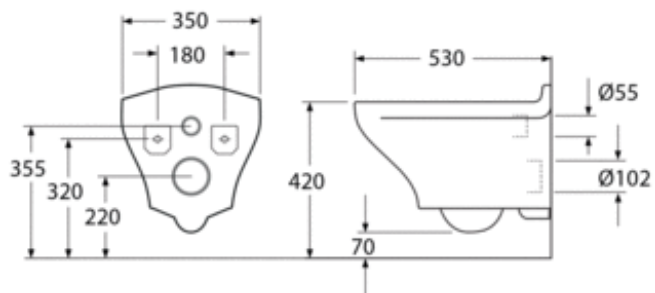

MÅLSKITSE

FIND FORHANDLERE

A MEMBER OF THE
VILLEROY & BOCH GROUP

Villeroy & Boch Danmark A/S
Hvidsværmervej 165G
2610 Rødovre
gustavsberg.dk
KUNDESERVICE@GUSTAVSBERG.COM