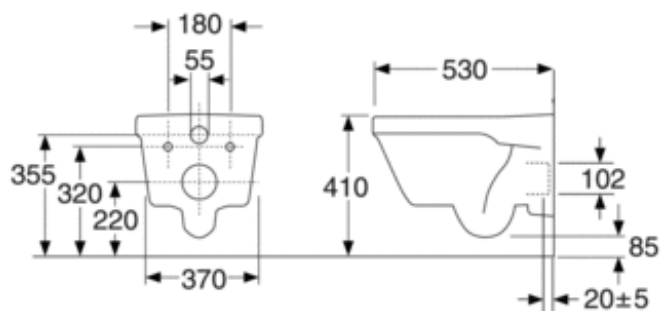

Måttskiss

📍 LISTA PÅ ÅTERFÖRSÄLJARE

A MEMBER OF THE
VILLEROY & BOCH GROUP

Villeroy & Boch Danmark A/S
Hvidsværmervej 165G
2610 Rødovre
gustavsberg.dk
KUNDESERVICE@GUSTAVSBERG.COM