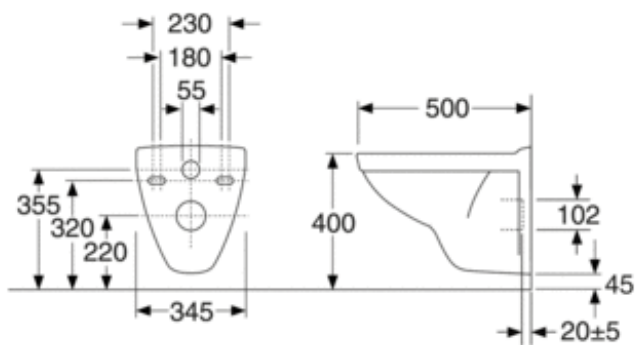

MÅLSKITSE

FIND FORHANDLERE

A MEMBER OF THE
VILLEROY & BOCH GROUP

Villeroy & Boch Danmark A/S
Hvidsværmervej 165G
2610 Rødovre
gustavsberg.dk
KUNDESERVICE@GUSTAVSBERG.COM