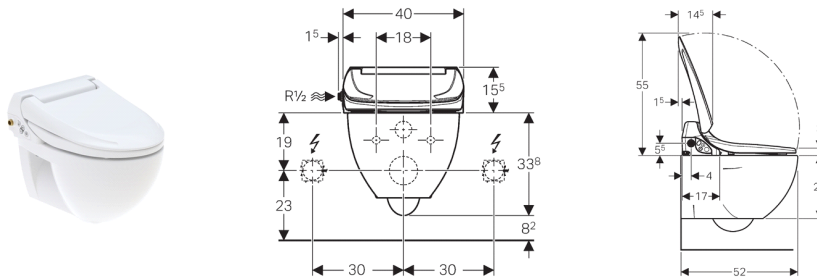

**Geberit AquaClean 4000 sæde med skål**

NY

**Anvendelse**

- Til komfortabel anvendelse af WC'et
- Til nænsom vask af analområdet med vand

**Egenskaber**

- WC-skål med snavsafvisende keramikoverflade
- Toiletsæde og -låg med soft close
- Integreret varmtvandsbeholder
- Integreret douchearm med dyse til vask af analområdet
- Regulerbar strålestyrke i 5 trin
- Automatisk rengøring af douchedyse før og efter brug med vand
- Under douchen bliver douchestrålen langsomt køligere og køligere
- Varmtvandsbeholderens drift kan indstilles (Til / Fra / Brugeridentifikation)
- Brugeridentifikation
- Sidst anvendte indstillinger gemmes automatisk
- Vandtilslutning i siden til venstre
- Strømtilslutning med mulighed for skjult nedlægning til venstre eller højre
- Strømkabel kan ikke forkortes
- Tilladelse iht. 1717 / 13077
- WC-skål med snavsafvisende keramikoverflade

**Tekniske data**

Mærkespænding	220-240 V AC
Netfrekvens	50/60 Hz
Effektforbrug	750-900 W
Effektforbrug energisparefunktion/ved tilkoblet varmeanlæg	0,45/5,8 W
Beskyttelsestype	IPX4
Sikkerhedsklasse	I
Længde netkabel	2 m
Gennemstrømningsmængde for analdouche	0,9-1,5 l/min
Vandtemperatur, fabriksindstilling	37 °C
Driftstemperatur	10-40 °C
Opbevaringstemperatur	-10 - +60 °C
Douchetid, fabriksindstilling	20 s
Antal tryktrin for douchestråle	5
Forsyningstrykområde	0,5-10 bar
Forsyningstrykområde	0,05-1 MPa
Varmtvandsbeholderens volumen	0,9 l
Nettovægt	4,1 kg
Bruttovægt	7,5 kg
Maksimal belastning af toiletsæde	150 kg

**Indeholdt i leveringen**

- Vandtilslutningssæt for montage i venstre side
- Stænkbeskyttet
- Udligningsbuffer til toiletsæde / WC-skål
- Fastgørelsesmateriale
- Vægthængt WC-skål
- Vandtilslutningssæt til Geberit Sigma indbygningscisterner 12 cm (UP320 og UP300)
- Ferulesæt ø 90 mm
- Akustisk isolering