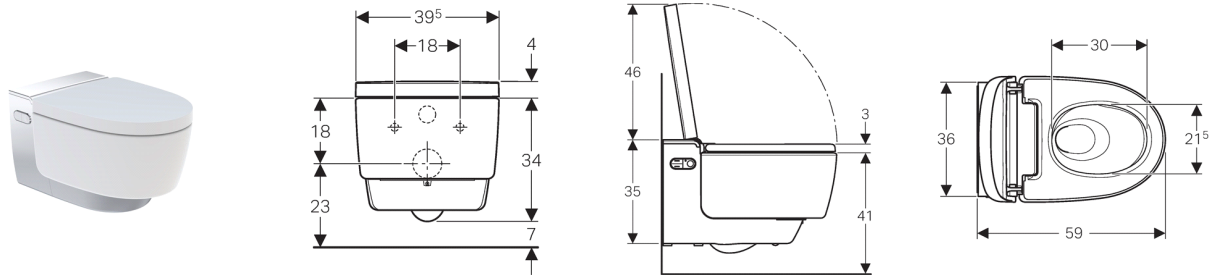

**Geberit AquaClean Mera Comfort**

NY

**Anvendelse**

- For komfortabel og lugtfri brug af WC'et
- Til nænsom vask af anal- og vaginalområdet med vand

**Egenskaber**

- Hybridt varmtvandssystem til gennemstrømsvandvarmer og varmtvandsbeholder
- Analdouche med dobbeltdyser WhirlSpray-doucheteknologi
- Separat ladydyse i beskyttet hvileposition
- Regulerbar douchevandstemperatur
- Regulerbar strålestyrke i 5 trin
- Douchearm kan indstilles i 5 trin
- Pulserende stråle (douchearms automatiske bevægelse frem og tilbage)
- Automatisk rengøring af douchedyse før og efter brug med rent vand
- Afkalkningsprogram
- WC-skål uden skyllekant med TurboFlush-skylleteknik
- WC-skål med snavsafvisende keramikoverflade
- Brugeridentifikation
- Det keramiske bikagefilter til neutralisering af lugt kan skiftes uden værktøj
- Lugtudsugning med efterløbsfunktion
- Varmlufttørrer kan tilkobles
- Tørrerarm kan køres ud
- Regulerbar varmlufttemperatur
- Toiletsæde med toiletsædevarme, der opvarmes hurtigt
- Temperaturen for toiletsædevarmen kan justeres
- Toiletsæde og -låg med soft close
- Toiletlåg med SoftOpening
- Berøringsfri åbning og lukning af toiletlåget
- Aktivisering af orienteringslys når man nærmer sig
- Orienteringslys kan indstilles i syv farver
- Funktioner og egenskaber via fjernbetjening
- Mulighed for programmering af fire brugerprofiler
- Vandtilslutning på siden til venstre skjult bag WC-skålen
- Nettetilslutning med treleders fleksibel kappeledning
- Mulighed for ekstern vandtilslutning på siden til venstre med tilbehør
- Mulighed for ekstern strømtilslutning med stikdåse til højre
- Tilladelse iht. 1717 / 13077

**Indeholdt i leveringen**

- Vandtilslutningssæt til Geberit Sigma indbygningscisterne 12 cm og Geberit Omega indbygningscisterne 12 cm
- Koblingsmuffe til nettilslutning
- Stænkbeskyttet
- Afkalkningsmiddel 125 ml
- Geberit AquaClean-rengøringsæt
- Ferulesæt, ø 90 mm
- Fjernbetjening med vægholder og batteri CR2032
- Fastgørelsesmateriale