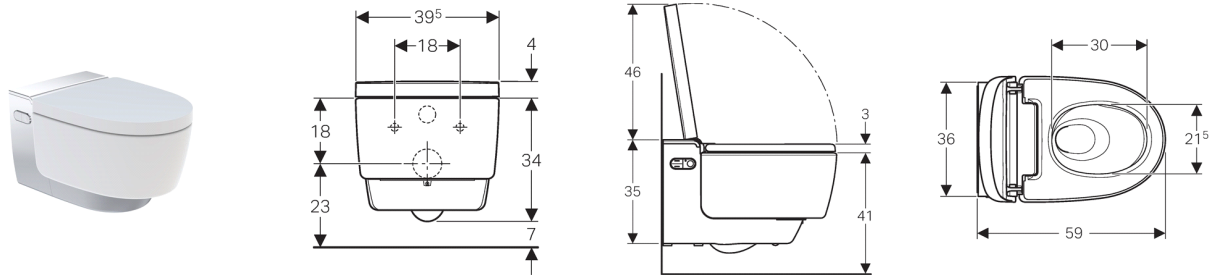

Geberit AquaClean Mera Comfort

NY

Anvendelse

- For komfortabel og lugtfri brug af WC'et
- Til nænsom vask af anal- og vaginalområdet med vand

Egenskaber

- Hybridt varmtvandssystem til gennemstrømsvandvarmer og varmtvandsbeholder
- Analdouche med dobbeltdyser WhirlSpray-doucheteknologi
- Separat ladydyse i beskyttet hvileposition
- Regulerbar douchevandstemperatur
- Regulerbar strålestyrke i 5 trin
- Douchearm kan indstilles i 5 trin
- Pulserende stråle (douchearms automatiske bevægelse frem og tilbage)
- Automatisk rengøring af douchedyse før og efter brug med rent vand
- Afkalkningsprogram
- WC-skål uden skyllekant med TurboFlush-skylleteknik
- WC-skål med snavsafvisende keramikoverflade
- Brugeridentifikation
- Det keramiske bikagefilter til neutralisering af lugt kan skiftes uden værktøj
- Lugtudsugning med efterløbsfunktion
- Varmlufttørrer kan tilkobles
- Tørrerarm kan køres ud
- Regulerbar varmlufttemperatur
- Toiletsæde med toiletsædevarme, der opvarmes hurtigt
- Temperaturen for toiletsædevarmen kan justeres
- Toiletsæde og -låg med soft close
- Toiletlåg med SoftOpening
- Berøringsfri åbning og lukning af toiletlåget
- Aktivisering af orienteringslys når man nærmer sig
- Orienteringslys kan indstilles i syv farver
- Funktioner og egenskaber via fjernbetjening
- Mulighed for programmering af fire brugerprofiler
- Vandtilslutning på siden til venstre skjult bag WC-skålen
- Nettetilslutning med treleders fleksibel kappeledning
- Mulighed for ekstern vandtilslutning på siden til venstre med tilbehør
- Mulighed for ekstern strømtilslutning med stikdåse til højre
- Tilladelse iht. 1717 / 13077

Indeholdt i leveringen

- Vandtilslutningssæt til Geberit Sigma indbygningscisterne 12 cm og Geberit Omega indbygningscisterne 12 cm
- Koblingsmuffe til nettilslutning
- Stænkbeskyttet
- Afkalkningsmiddel 125 ml
- Geberit AquaClean-rengøringssæt
- Ferulesæt, ø 90 mm
- Fjernbetjening med vægholder og batteri CR2032
- Fastgørelsesmateriale