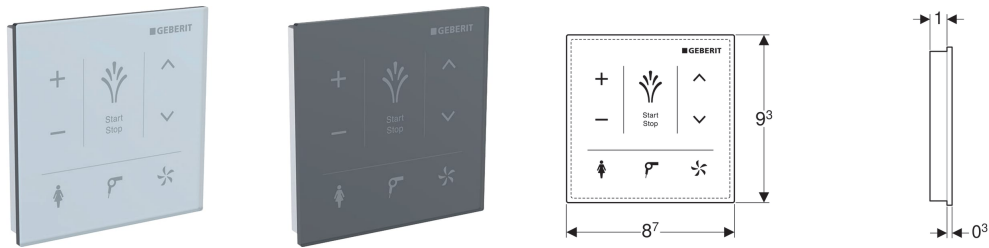

Vægkontrolpanel til Geberit AquaClean

Anvendelser

- Til manuel, trådløs styring af doucheWC-funktionerne
- Til synlig vægmontering
- Til Geberit AquaClean Tuma Comfort
- Til Geberit AquaClean Mera komplette WC-systemer

Egenskaber

- Brugeroverflade kapacitiv
- Overflade af glas
- Forbindelse via Bluetooth
- Strømforsyning via batteri
- Advarsel ved lavt batteri

Tekniske data

Batteritype	CR2032 (3 V)
Holdbarhed medfølgende batteri	~ 2 år
Beskyttelsestype	IPX4
Relativ luftfugtighed	10-100 %
Driftstemperatur	5-40 °C