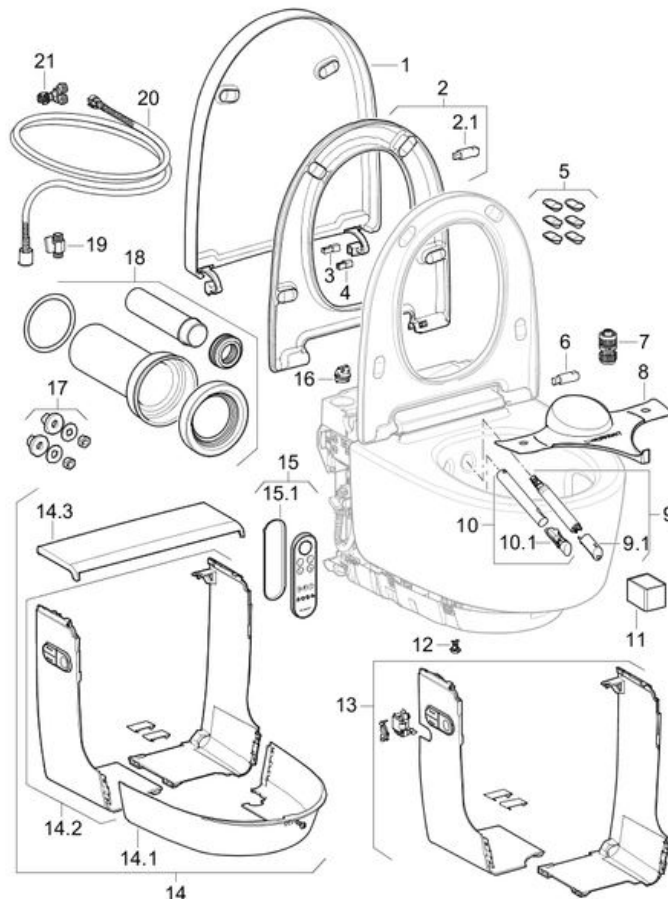

**Geberit AquaClean Mera komplet WC-system, væghængt toilet**  
**Fremstillingsår 2015-**

Gyldig for artikel

146.201.11.1

146.201.21.1

146.211.11.1

146.211.21.1

**Reservedelstegning**

**Reserve dele (kun de varer, der står på bestillingslisten, er til rådighed)**

Pos.	Artikelnummer	Betegnelse	Bemærkninger
1	243.211.11.1	Toiletlåg, til Geberit AquaClean Mera: Alpin-hvid	
2.1	243.217.00.1	Dæmper til toiletsæde, til Geberit AquaClean Mera	
5	243.219.00.1	Sæt buffer til toiletsæde og toiletlåg, til Geberit AquaClean Mera (6 stk.)	
6	243.217.00.1	Dæmper til toiletsæde, til Geberit AquaClean Mera	
7	242.885.00.1	Geberit koblingsmuffe til nettilslutning	
8	242.676.00.1	Geberit AquaClean stænkbeskyttelse	
9	243.240.00.1	Douchearm med douchedyse, til Geberit AquaClean Mera	
9.1	243.241.11.1	Douchedyse, til Geberit AquaClean Mera: Alpin-hvid	
10	243.244.00.1	Tørrerarm med føndyse, til Geberit AquaClean Mera	
10.1	243.245.11.1	Føndyse, til Geberit AquaClean Mera: Alpin-hvid	