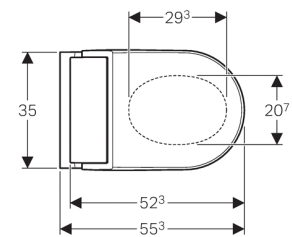

Geberit AquaClean Tuma Comfort douchetoilet, væghængt toilet

NY

Anvendelse

- Til komfortabel og lugtfri brug af WC'et
- Til plejende rengøring med vand i anal- og vaginalområdet

Egenskaber

- Brugsvandsopvarmning via gennemstrømsvandvarmer
- Analdouche med WhirlSpray-dyseteknologi
- Ladydyse i beskyttet hvileposition separat
- Gennemstrømsvandvarmer kan deaktiveres
- Douchearmen med dyse til anal- og vaginalområdet kan køres ud
- Douchestrålens styrke kan justeres i fem trin
- Douchearm kan positioneres i fem trin
- Pulserende stråle (douchearmens automatiske bevægelse frem og tilbage) kan justeres
- Automatisk rengøring af douchedyse før og efter med rent vand
- Afkalkningsprogram
- WC-skål uden skyllekant
- Dybtskyllende WC med smudsafvisende keramikoverflade
- Brugeridentifikation
- Lugtudsugning med keramisk bikagefilter, der kan aktiveres
- Lugtudsugning med efterløbsfunktion
- Føntørrer kan tilkøbes
- Toiletsæde med sædevarme, der opvarmes hurtigt
- Toiletsæde og WC-låg med soft close-funktion
- Toiletlæg med SoftOpening
- Funktioner og egenskaber via fjernbetjening
- Mulighed for programmering af fire brugerprofiler
- Vandtilslutning på siden til venstre skjult bag WC-skålen
- Nettetilslutning med treleders fleksibel kappeledning, på siden til højre skjult bag WC-skålen
- Tilladelse iht. (DIN) EN 1717/(DIN) EN 13077

Tekniske data

Beskyttelsesklasse	I
Beskyttelsestype	IPX4
Mærkespænding	230 V AC
Netfrekvens	50 Hz
Effektforbrug	2000 W
Effektforbrug standby	≤ 0,5 W
Vandstrømstryk	0,5–10 bar
Driftstemperatur	5–40 °C
Vandtemperatur fabriksindstilling	37 °C
Beregnet gennemstrømningsværdi	0,02 l/s
Minimumsvandstrømstryk for beregnet gennemstrømningsværdi	0,5 bar
Douchevarighed	50 s
Maksimal belastning af toiletsæde	150 kg