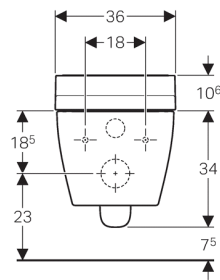

Geberit AquaClean Tuma Comfort douchetoilet, væghængt toilet

NY

Anvendelse

- Til komfortabel og lugtfri brug af WC'et
- Til plejende rengøring med vand i anal- og vaginalområdet

Egenskaber

- Brugsvandsopvarmning via gennemstrømsvandvarmer
- Analdouche med WhirlSpray-dyseteknologi
- Ladydyse i beskyttet hvileposition separat
- Gennemstrømsvandvarmer kan deaktiveres
- Douchearmen med dyse til anal- og vaginalområdet kan køres ud
- Douchestrålens styrke kan justeres i fem trin
- Douchearm kan positioneres i fem trin
- Pulserende stråle (douchearmens automatiske bevægelse frem og tilbage) kan justeres
- Automatisk rengøring af douchedyse før og efter med rent vand
- Afkalkningsprogram
- WC-skål uden skyllekant
- Dybtskyllende WC med smudsafvisende keramikoverflade
- Brugeridentifikation
- Lugtudsugning med keramisk bikagefilter, der kan aktiveres
- Lugtudsugning med efterløbsfunktion
- Føntørrer kan tilkøbes
- Toiletsæde med sædevarme, der opvarmes hurtigt
- Toiletsæde og WC-låg med soft close-funktion
- Toiletlåg med SoftOpening
- Funktioner og egenskaber via fjernbetjening
- Mulighed for programmering af fire brugerprofiler
- Vandtilslutning på siden til venstre skjult bag WC-skålen
- Nettetilslutning med treleders fleksibel kappeledning, på siden til højre skjult bag WC-skålen
- Tilladelse iht. (DIN) EN 1717/(DIN) EN 13077