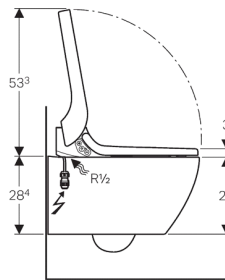

Geberit AquaClean Tuma Comfort douchetoilet, væghængt toilet

NY

Anvendelse

- Til komfortabel og lugtfri brug af WC'et
- Til plejende rengøring med vand i anal- og vaginalområdet

Egenskaber

- Brugsvandsopvarmning via gennemstrømsvandvarmer
- Analdouche med WhirlSpray-dyseteknologi
- Ladydyse i beskyttet hvileposition separat
- Gennemstrømsvandvarmer kan deaktiveres
- Douchearmen med dyse til anal- og vaginalområdet kan køres ud
- Douchestrålens styrke kan justeres i fem trin
- Douchearm kan positioneres i fem trin
- Pulserende stråle (douchearmens automatiske bevægelse frem og tilbage) kan justeres
- Automatisk rengøring af douchedyse før og efter med rent vand
- Afkalkningsprogram
- WC-skål uden skyllekant
- Dybtskyllende WC med smudsafvisende keramikoverflade
- Brugeridentifikation
- Lugtudsugning med keramisk bikagefilter, der kan aktiveres
- Lugtudsugning med efterløbsfunktion
- Føntørrer kan tilkøbes
- Toiletsæde med sædevarme, der opvarmes hurtigt
- Toiletsæde og WC-låg med soft close-funktion
- Toiletlåg med SoftOpening
- Funktioner og egenskaber via fjernbetjening
- Mulighed for programmering af fire brugerprofiler
- Vandtilslutning på siden til venstre skjult bag WC-skålen
- Nettetilslutning med treleders fleksibel kappeledning, på siden til højre skjult bag WC-skålen
- Tilladelse iht. (DIN) EN 1717/(DIN) EN 13077