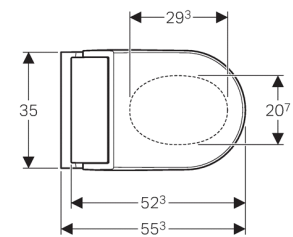

Geberit AquaClean Tuma Comfort douchetoilet, væghængt toilet

NY

Anvendelse

- Til komfortabel og lugtfri brug af WC'et
- Til plejende rengøring med vand i anal- og vaginalområdet

Egenskaber

- Brugsvandsopvarmning via gennemstrømsvandvarmer
- Analdouche med WhirlSpray-dyseteknologi
- Ladydyse i beskyttet hvileposition separat
- Gennemstrømsvandvarmer kan deaktiveres
- Douchearmen med dyse til anal- og vaginalområdet kan køres ud
- Douchestrålens styrke kan justeres i fem trin
- Douchearm kan positioneres i fem trin
- Pulserende stråle (douchearmens automatiske bevægelse frem og tilbage) kan justeres
- Automatisk rengøring af douchedyse før og efter med rent vand
- Afkalkningsprogram
- WC-skål uden skyllekant
- Dybtskyllende WC med smudsafvisende keramikoverflade
- Brugeridentifikation
- Lugtudsugning med keramisk bikagefilter, der kan aktiveres
- Lugtudsugning med efterløbsfunktion
- Føntørrer kan tilkøbes
- Toiletsæde med sædevarme, der opvarmes hurtigt
- Toiletsæde og WC-låg med soft close-funktion
- Toiletlåg med SoftOpening
- Funktioner og egenskaber via fjernbetjening
- Mulighed for programmering af fire brugerprofiler
- Vandtilslutning på siden til venstre skjult bag WC-skålen
- Nettetilslutning med treleders fleksibel kappeledning, på siden til højre skjult bag WC-skålen
- Tilladelse iht. (DIN) EN 1717/(DIN) EN 13077

Tekniske data

Beskyttelsesklasse	I
Beskyttelsestype	IPX4
Mærkespænding	230 V AC
Netfrekvens	50 Hz
Effektforbrug	2000 W
Effektforbrug standby	≤ 0,5 W
Vandstrømstryk	0,5–10 bar
Driftstemperatur	5–40 °C
Vandtemperatur fabriksindstilling	37 °C
Beregnet gennemstrømningsværdi	0,02 l/s
Minimumsvandstrømstryk for beregnet gennemstrømningsværdi	0,5 bar
Douchevarighed	50 s
Maksimal belastning af toiletsæde	150 kg