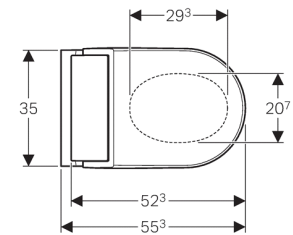

Geberit AquaClean Tuma Comfort douchetoilet, væghængt toilet

NY

Anvendelse

- Til komfortabel og lugtfri brug af WC'et
- Til plejende rengøring med vand i anal- og vaginalområdet

Egenskaber

- Brugsvandsopvarmning via gennemstrømsvandvarmer
- Analdouche med WhirlSpray-dyseteknologi
- Ladydyse i beskyttet hvileposition separat
- Gennemstrømsvandvarmer kan deaktiveres
- Douchearmen med dyse til anal- og vaginalområdet kan køres ud
- Douchestrålens styrke kan justeres i fem trin
- Douchearm kan positioneres i fem trin
- Pulserende stråle (douchearmens automatiske bevægelse frem og tilbage) kan justeres
- Automatisk rengøring af douchedyse før og efter med rent vand
- Afkalkningsprogram
- WC-skål uden skyllekant
- Dybtskyllende WC med smudsafvisende keramikoverflade
- Brugeridentifikation
- Lugtudsugning med keramisk bikagefilter, der kan aktiveres
- Lugtudsugning med efterløbsfunktion
- Føntørrer kan tilkøbes
- Toiletsæde med sædevarme, der opvarmes hurtigt
- Toiletsæde og WC-låg med soft close-funktion
- Toiletlåg med SoftOpening
- Funktioner og egenskaber via fjernbetjening
- Mulighed for programmering af fire brugerprofiler
- Vandtilslutning på siden til venstre skjult bag WC-skålen
- Nettetilslutning med treleders fleksibel kappeledning, på siden til højre skjult bag WC-skålen
- Tilladelse iht. (DIN) EN 1717/(DIN) EN 13077

Tekniske data

Beskyttelsesklasse	I
Beskyttelsestype	IPX4
Mærkespænding	230 V AC
Netfrekvens	50 Hz
Effektforbrug	2000 W
Effektforbrug standby	≤ 0,5 W
Vandstrømstryk	0,5–10 bar
Driftstemperatur	5–40 °C
Vandtemperatur fabriksindstilling	37 °C
Beregnet gennemstrømningsværdi	0,02 l/s
Minimumsvandstrømstryk for beregnet gennemstrømningsværdi	0,5 bar
Douchevarighed	50 s
Maksimal belastning af toiletsæde	150 kg