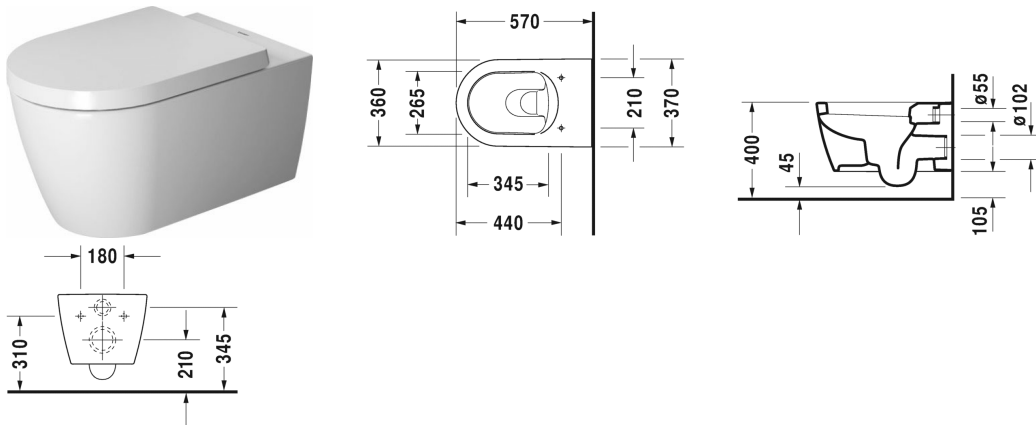

ME by Starck Vægmonteret toilet # 252809..00 / 252809..00 /  
252809..00 / 252809..00

| < 370 mm > |

Vægmonteret toilet	Dimension	Vægt	Ordrenummer
Nordisk variant, inkl. Durafix, UWL Klasse 1, 4,5 L			
<b>Farver</b>			
00 Hvid (Alpin) 20 HygieneGlaze (en antibakteriel keramisk glasur der går ind og dræber bakterierne) 26 Hvid/Hvid mat satin 90 Hvid HygieneGlaze/Hvid mat satin			
<b>Varianter</b>			
♣ Indvendig hvid, udvendig hvid	370 x 570 mm	26,000 kg	252809..00
♣ Indvendig hvid, udvendig hvid	370 x 570 mm	26,000 kg	252809..00
♣ Indvendig hvid, udvendig hvid mat satin	370 x 570 mm	26,000 kg	252809..00
♣ Indvendig hvid, udvendig hvid mat satin	370 x 570 mm	26,000 kg	252809..00
<b>Infobox</b>			
Inklusiv Durafix2 for skjult montering			
Porcelæn med Wondergliss vil forblive ren og pæn i lang tid. Hvis du vil bestille produkter med Wondergliss tilføjer du "1" som det 11. tal i Duravit nummeret.			
<b>Tilbehør til porcelæn</b>			
Toiletsæde aftagelig, rustfri stål hængsler, med dæmpet lukning		2,100 kg	002009
Toiletsæde rustfri stål hængsler, uden dæmpet lukning		2,100 kg	002001
<b>Tilbehør</b>			
Støjdæpende pakning til vægmonteret toilet		0,300 kg	005064
Befæstigelse til vægmonteret toilet og bidet	Ø 12 x 180 mm	0,200 kg	006500

**ME by Starck Vægmonteret toilet # 252809..00 / 252809..00 /  
252809..00 / 252809..00**

---

|< 370 mm >|

*Alle tegninger indeholder nødvendige mål indenfor standard tolerancer. De er angivet i mm og er vejledende. For præcise mål, specielt ved specielle anvendelsesområder, anbefaler vi at vente til produktet er modtaget.*