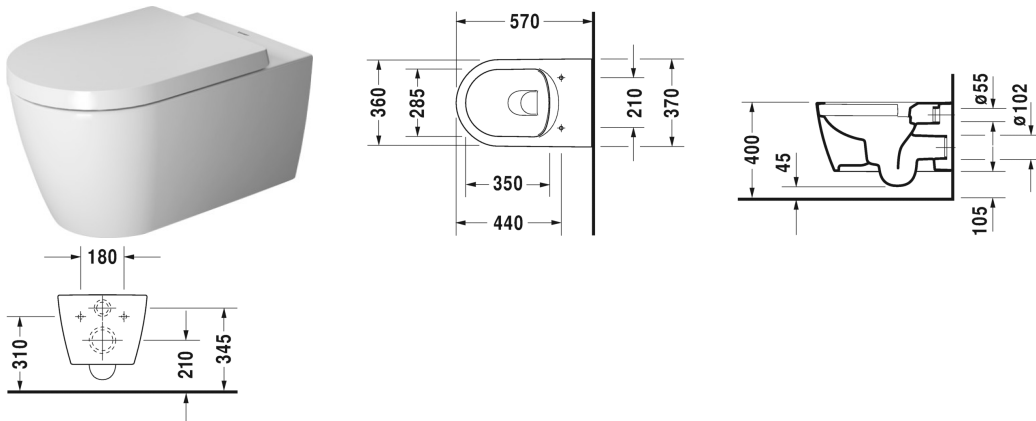

**ME by Starck Toilet vægmonteret Duravit Rimless® # 252909..00**

| < 370 mm > |

Toilet vægmonteret Duravit Rimless®	Dimension	Vægt	Ordrenummer
åben skylle-rand, Nordisk variant, inkl. Durafix, EWL Klasse 1			
<b>Farver</b>			
00 Hvid (Alpin) 20 HygieneGlaze (en antibakteriel keramisk glasur der går ind og dræber bakterierne)			
<b>Varianter</b>			
♣ 4,5 L	370 x 570 mm	26,000 kg	252909..00
<b>Infobox</b>			
Inklusiv Durafix2 for skjult montering			
Porcelæn med Wondergliss vil forblive ren og pæn i lang tid. Hvis du vil bestille produkter med Wondergliss tilføjer du "1" som det 11. tal i Duravit nummeret.			
<b>Tilbehør til porcelæn</b>			
Befæstigelse til vægmonteret toilet og bidet	Ø 12 x 180 mm	0,200 kg	006500
<b>Tilbehør</b>			
Støjdæmpende pakning til vægmonteret toilet		0,300 kg	005064
<b>Matchende produkter</b>			
Toiletsæde rustfri stål hængsler, uden dæmpet lukning,			002001
Toiletsæde rustfri stål hængsler, aftagelig, med dæmpet lukning,			002009

Alle tegninger indeholder nødvendige mål indenfor standard tolerancer. De er angivet i mm og er vejledende. For præcise mål, specielt ved specielle anvendelsesområder, anbefaler vi at vente til produktet er modtaget.