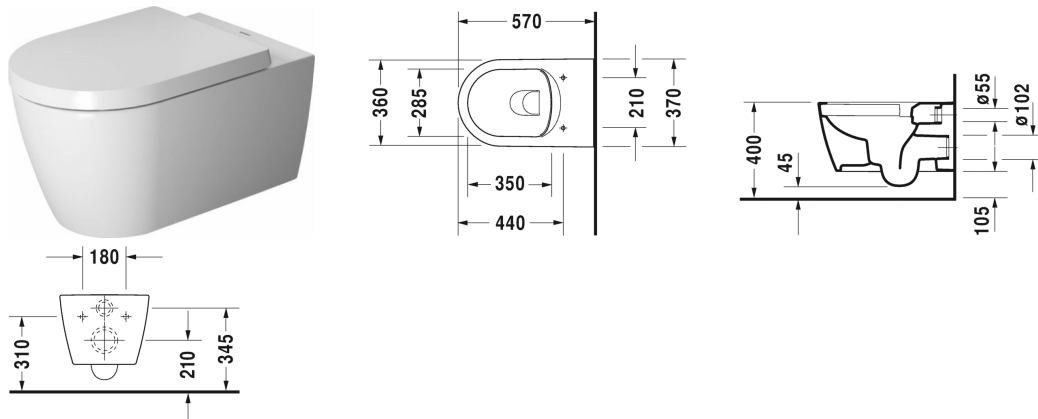

**ME by Starck Vægmonteret toilet Duravit Rimless® #**  
 252909..00 / 252909..00 / 252909..00 / 252909..00

| < 370 mm > |

Vægmonteret toilet Duravit Rimless®	Dimension	Vægt	Ordrenummer
åben skylle-rand, Nordisk variant, inkl. Durafix, UWL Klasse 1			
<b>Farver</b>			
00 Hvid (Alpin) 20 HygieneGlaze (en antibakteriel keramisk glasur der går ind og dræber bakterierne) 26 Hvid/Hvid mat satin 90 Hvid HygieneGlaze/Hvid mat satin			
<b>Varianter</b>			
♣ Indvendig hvid, udvendig hvid, 4,5 L	370 x 570 mm	26,000 kg	252909..00
♣ Indvendig hvid, udvendig hvid, 4,5 L	370 x 570 mm	26,000 kg	252909..00
♣ Indvendig hvid, udvendig hvid mat satin, 4,5 L	370 x 570 mm	26,000 kg	252909..00
♣ Indvendig hvid, udvendig hvid mat satin, 4,5 L	370 x 570 mm	26,000 kg	252909..00
<b>Infobox</b>			
Inklusiv Durafix2 for skjult montering			
Porcelæn med Wondergliss vil forblive ren og pæn i lang tid. Hvis du vil bestille produkter med Wondergliss tilføjer du "1" som det 11. tal i Duravit nummeret.			
<b>Tilbehør til porcelæn</b>			
Toiletsæde aftagelig, rustfri stål hængsler, med dæmpet lukning		2,100 kg	002009
Toiletsæde rustfri stål hængsler, uden dæmpet lukning		2,100 kg	002001
Befæstigelse til vægmonteret toilet og bidet	Ø 12 x 180 mm	0,200 kg	006500
<b>Tilbehør</b>			
Støjdæmpende pakning til vægmonteret toilet		0,300 kg	005064

**ME by Starck Vægmonteret toilet Duravit Rimless® #**  
252909..00 / 252909..00 / 252909..00 / 252909..00

---

|< 370 mm >|

*Alle tegninger indeholder nødvendige mål indenfor standard tolerancer. De er angivet i mm og er vejledende. For præcise mål, specielt ved specielle anvendelsesområder, anbefaler vi at vente til produktet er modtaget.*