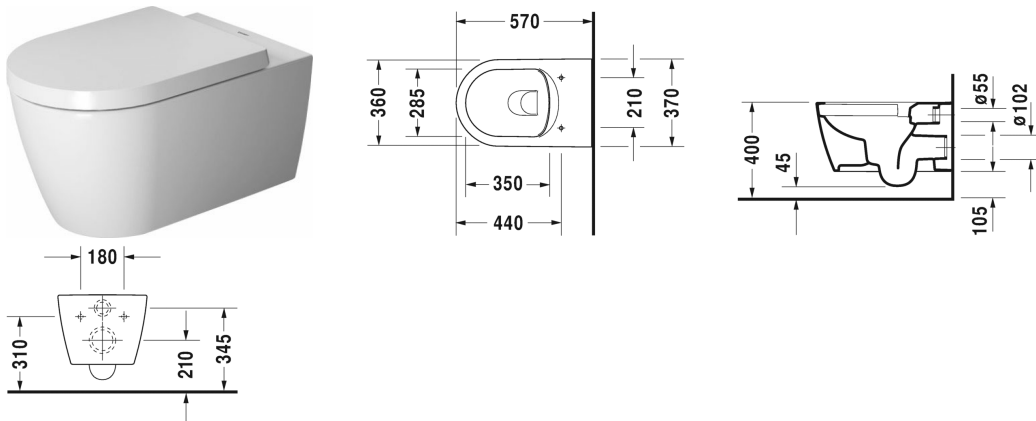

ME by Starck Vægmonteret toilet Duravit Rimless® #
 252909..00 / 252909..00 / 252909..00 / 252909..00

| < 370 mm > |

Vægmonteret toilet Duravit Rimless®	Dimension	Vægt	Ordrenummer
åben skylle-rand, Nordisk variant, inkl. Durafix, UWL Klasse 1			
Farver			
00 Hvid (Alpin) 20 HygieneGlaze (en antibakteriel keramisk glasur der går ind og dræber bakterierne) 26 Hvid/Hvid mat satin 90 Hvid HygieneGlaze/Hvid mat satin			
Varianter			
♣ Indvendig hvid, udvendig hvid, 4,5 L	370 x 570 mm	26,000 kg	252909..00
♣ Indvendig hvid, udvendig hvid, 4,5 L	370 x 570 mm	26,000 kg	252909..00
♣ Indvendig hvid, udvendig hvid mat satin, 4,5 L	370 x 570 mm	26,000 kg	252909..00
♣ Indvendig hvid, udvendig hvid mat satin, 4,5 L	370 x 570 mm	26,000 kg	252909..00
Infobox			
Inklusiv Durafix2 for skjult montering			
Porcelæn med Wondergliss vil forblive ren og pæn i lang tid. Hvis du vil bestille produkter med Wondergliss tilføjer du "1" som det 11. tal i Duravit nummeret.			
Tilbehør til porcelæn			
Toiletsæde aftagelig, rustfri stål hængsler, med dæmpet lukning		2,100 kg	002009
Toiletsæde rustfri stål hængsler, uden dæmpet lukning		2,100 kg	002001
Befæstigelse til vægmonteret toilet og bidet	Ø 12 x 180 mm	0,200 kg	006500
Tilbehør			
Støjdæmpende pakning til vægmonteret toilet		0,300 kg	005064

ME by Starck Vægmonteret toilet Duravit Rimless® #
252909..00 / 252909..00 / 252909..00 / 252909..00

|< 370 mm >|

Alle tegninger indeholder nødvendige mål indenfor standard tolerancer. De er angivet i mm og er vejledende. For præcise mål, specielt ved specielle anvendelsesområder, anbefaler vi at vente til produktet er modtaget.