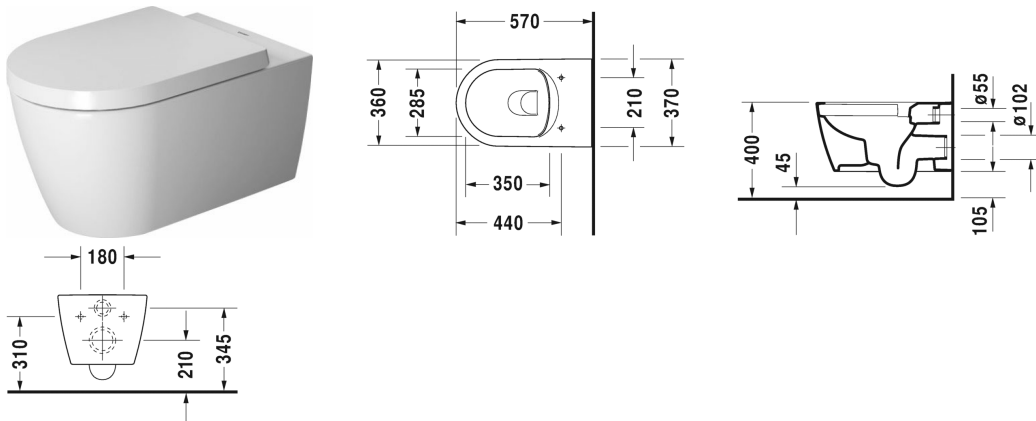

ME by Starck Vægmonteret toilet Duravit Rimless® # 252909..00

| < 370 mm > |

Vægmonteret toilet Duravit Rimless®	Dimension	Vægt	Ordrenummer
åben skylle-rand, Nordisk variant, inkl. Durafix, UWL Klasse 1			
Farver			
00 Hvid (Alpin) 20 HygieneGlaze (en antibakteriel keramisk glasur der går ind og dræber bakterierne) 26 Hvid/Hvid mat satin 90 Hvid HygieneGlaze/Hvid mat satin			
Varianter			
◆ Indvendig hvid, udvendig hvid, 4,5 L	370 x 570 mm	26,000 kg	252909..00
Infobox			
Inklusiv Durafix2 for skjult montering			
Porcelæn med Wondergliss vil forblive ren og pæn i lang tid. Hvis du vil bestille produkter med Wondergliss tilføjer du "1" som det 11. tal i Duravit nummeret.			
Tilbehør til porcelæn			
Befæstigelse til vægmonteret toilet og bidet	Ø 12 x 180 mm	0,200 kg	006500
Tilbehør			
Støjdæmpende pakning til vægmonteret toilet		0,300 kg	005064
Matchende produkter			
Toiletsæde rustfri stål hængsler, uden dæmpet lukning,			002001
Toiletsæde rustfri stål hængsler, med dæmpet lukning, aftagelig,			002009

Alle tegninger indeholder nødvendige mål indenfor standard tolerancer. De er angivet i mm og er vejledende. For præcise mål, specielt ved specielle anvendelsesområder, anbefaler vi at vente til produktet er modtaget.