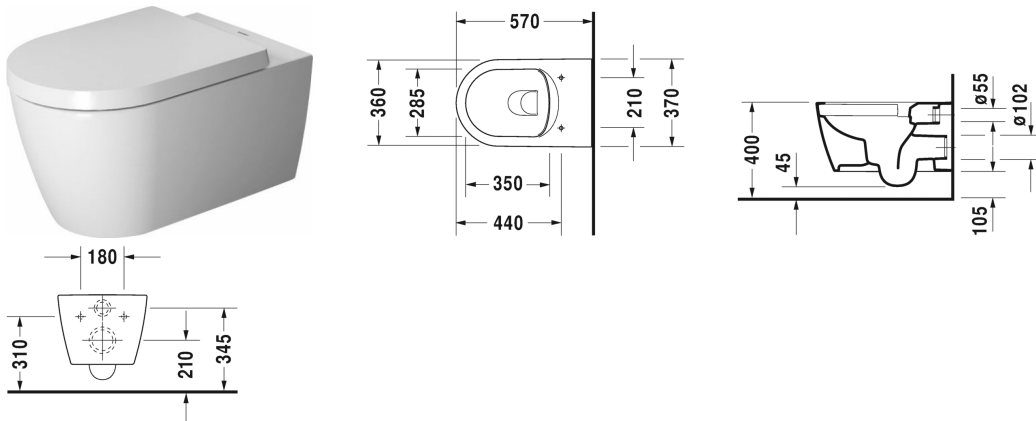

**ME by Starck Vægmonteret toilet Duravit Rimless® # 252909..00**

| < 370 mm > |

Vægmonteret toilet Duravit Rimless®	Dimension	Vægt	Ordrenummer
åben skylle-rand, Nordisk variant, inkl. Durafix, UWL Klasse 1			
<b>Farver</b>			
00 Hvid (Alpin) 20 HygieneGlaze (en antibakteriel keramisk glasur der går ind og dræber bakterierne) 26 Hvid/Hvid mat satin 90 Hvid HygieneGlaze/Hvid mat satin			
<b>Varianter</b>			
◆ Indvendig hvid, udvendig hvid, 4,5 L	370 x 570 mm	26,000 kg	252909..00
<b>Infobox</b>			
Inklusiv Durafix2 for skjult montering			
Porcelæn med Wondergliss vil forblive ren og pæn i lang tid. Hvis du vil bestille produkter med Wondergliss tilføjer du "1" som det 11. tal i Duravit nummeret.			
<b>Tilbehør til porcelæn</b>			
Befæstigelse til vægmonteret toilet og bidet	Ø 12 x 180 mm	0,200 kg	006500
<b>Tilbehør</b>			
Støjdæmpende pakning til vægmonteret toilet		0,300 kg	005064
<b>Matchende produkter</b>			
Toiletsæde rustfri stål hængsler, uden dæmpet lukning,			002001
Toiletsæde rustfri stål hængsler, med dæmpet lukning, aftagelig,			002009

Alle tegninger indeholder nødvendige mål indenfor standard tolerancer. De er angivet i mm og er vejledende. For præcise mål, specielt ved specielle anvendelsesområder, anbefaler vi at vente til produktet er modtaget.