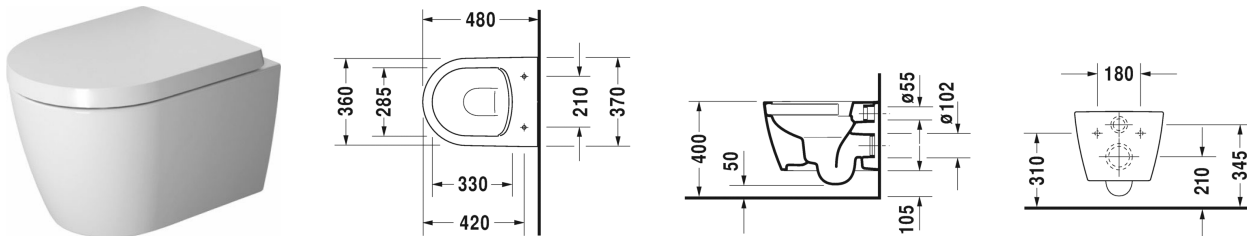

ME by Starck Vægmonteret toilet compact Duravit Rimless® #
 253009..00 / 253009..00 / 253009..00 / 253009..00

| < 370 mm > |

Vægmonteret toilet compact Duravit Rimless®	Dimension	Vægt	Ordrenummer
åben skylle-rand, Nordisk variant, inkl. Durafix, UWL Klasse 1			
Farver			
00 Hvid (Alpin) 20 HygieneGlaze (en antibakteriel keramisk glasur der går ind og dræber bakterierne) 26 Hvid/Hvid mat satin 90 Hvid HygieneGlaze/Hvid mat satin			
Varianter			
♣ Indvendig hvid, udvendig hvid, 4,5 L	370 x 480 mm	23,600 kg	253009..00
♣ Indvendig hvid, udvendig hvid, 4,5 L	370 x 480 mm	23,600 kg	253009..00
♣ Indvendig hvid, udvendig hvid mat satin, 4,5 L	370 x 480 mm	23,600 kg	253009..00
n u l l Indvendig hvid, udvendig hvid mat satin, 4,5 L	370 x 480 mm	23,600 kg	253009..00
Infobox			
Inklusiv Durafix2 for skjult montering			
Porcelæn med Wondergliss vil forblive ren og pæn i lang tid. Hvis du vil bestille produkter med Wondergliss tilføjer du "1" som det 11. tal i Duravit nummeret.			
Tilbehør til porcelæn			
Toiletsæde aftagelig, rustfri stål hængsler, med dæmpet lukning		2,000 kg	002019
Toiletsæde rustfri stål hængsler, uden dæmpet lukning		2,000 kg	002011
Befæstigelse til vægmonteret toilet og bidet	Ø 12 x 180 mm	0,200 kg	006500
Tilbehør			
Støjdæmpende pakning til vægmonteret toilet		0,300 kg	005064