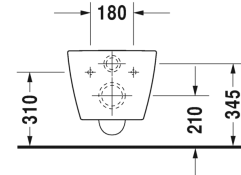

**ME by Starck Toilet vægmonteret, compact Duravit Rimless® # 253009..00**

| < 370 mm > |

Toilet vægmonteret, compact Duravit Rimless®	Dimension	Vægt	Ordrenummer
åben skylle-rand, Nordisk variant, inkl. Durafix, EWL Klasse 1			
<b>Farver</b>			
00 Hvid (Alpin) 20 HygieneGlaze (en antibakteriel keramisk glasur der går ind og dræber bakterierne)			
<b>Varianter</b>			
♣ 4,5 L	370 x 480 mm	23,600 kg	253009..00
<b>Infobox</b>			
Inklusiv Durafix2 for skjult montering			
Porcelæn med Wondergliss vil forblive ren og pæn i lang tid. Hvis du vil bestille produkter med Wondergliss tilføjer du "1" som det 11. tal i Duravit nummeret.			
<b>Tilbehør</b>			
Befæstigelse til vægmonteret toilet og bidet	Ø 12 x 180 mm	0,200 kg	006500
Støjdæmpende pakning til vægmonteret toilet		0,300 kg	005064
<b>Matchende produkter</b>			
Toiletsæde rustfri stål hængsler, uden dæmpet lukning,			002011
Toiletsæde aftagelig, rustfri stål hængsler, med dæmpet lukning,			002019

Alle tegninger indeholder nødvendige mål indenfor standard tolerancer. De er angivet i mm og er vejledende. For præcise mål, specielt ved specielle anvendelsesområder, anbefaler vi at vente til produktet er modtaget.