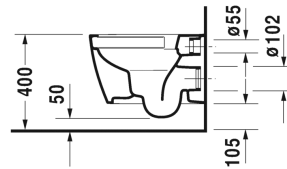

**ME by Starck Toilet vægmonteret, compact Duravit Rimless® # 253009..00**

| < 370 mm > |

Toilet vægmonteret, compact Duravit Rimless®	Dimension	Vægt	Ordrenummer
åben skylle-rand, Nordisk variant, inkl. Durafix, EWL Klasse 1			
<b>Farver</b>			
00 Hvid (Alpin) 20 HygieneGlaze (en antibakteriel keramisk glasur der går ind og dræber bakterierne)			
<b>Varianter</b>			
♣ 4,5 L	370 x 480 mm	23,600 kg	253009..00
<b>Infobox</b>			
Inklusiv Durafix2 for skjult montering			
Porcelæn med Wondergliss vil forblive ren og pæn i lang tid. Hvis du vil bestille produkter med Wondergliss tilføjer du "1" som det 11. tal i Duravit nummeret.			
<b>Tilbehør</b>			
Befæstigelse til vægmonteret toilet og bidet	Ø 12 x 180 mm	0,200 kg	006500
Støjdæmpende pakning til vægmonteret toilet		0,300 kg	005064
<b>Matchende produkter</b>			
Toiletsæde rustfri stål hængsler, uden dæmpet lukning,			002011
Toiletsæde aftagelig, rustfri stål hængsler, med dæmpet lukning,			002019

Alle tegninger indeholder nødvendige mål indenfor standard tolerancer. De er angivet i mm og er vejledende. For præcise mål, specielt ved specielle anvendelsesområder, anbefaler vi at vente til produktet er modtaget.