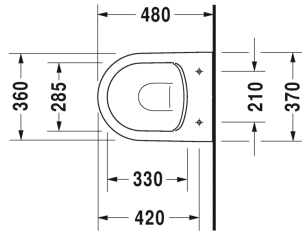

**ME by Starck Toilet vægmonteret, compact Duravit Rimless® # 253009..00**

| < 370 mm > |

Toilet vægmonteret, compact Duravit Rimless®	Dimension	Vægt	Ordrenummer
åben skylle-rand, Nordisk variant, inkl. Durafix, EWL Klasse 1			
<b>Farver</b>			
00 Hvid (Alpin) 20 HygieneGlaze (en antibakteriel keramisk glasur der går ind og dræber bakterierne)			
<b>Varianter</b>			
♣ 4,5 L	370 x 480 mm	23,600 kg	253009..00
<b>Infobox</b>			
Inklusiv Durafix2 for skjult montering			
Porcelæn med Wondergliss vil forblive ren og pæn i lang tid. Hvis du vil bestille produkter med Wondergliss tilføjer du "1" som det 11. tal i Duravit nummeret.			
<b>Tilbehør</b>			
Befæstigelse til vægmonteret toilet og bidet	Ø 12 x 180 mm	0,200 kg	006500
Støjdæmpende pakning til vægmonteret toilet		0,300 kg	005064
<b>Matchende produkter</b>			
Toiletsæde rustfri stål hængsler, uden dæmpet lukning,			002011
Toiletsæde aftagelig, rustfri stål hængsler, med dæmpet lukning,			002019

Alle tegninger indeholder nødvendige mål indenfor standard tolerancer. De er angivet i mm og er vejledende. For præcise mål, specielt ved specielle anvendelsesområder, anbefaler vi at vente til produktet er modtaget.