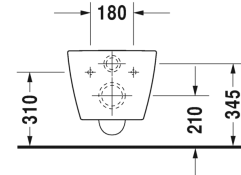

ME by Starck Vægmonteret toilet compact Duravit Rimless® # 253009..00

| < 370 mm > |

Vægmonteret toilet compact Duravit Rimless®	Dimension	Vægt	Ordrenummer
åben skylle-rand, Nordisk variant, inkl. Durafix, UWL Klasse 1			
Farver			
00 Hvid (Alpin) 20 HygieneGlaze (en antibakteriel keramisk glasur der går ind og dræber bakterierne) 26 Hvid/Hvid mat satin 90 Hvid HygieneGlaze/Hvid mat satin			
Varianter			
♣ Indvendig hvid, udvendig hvid, 4,5 L	370 x 480 mm	23,600 kg	253009..00
Infobox			
Inklusiv Durafix2 for skjult montering			
Porcelæn med Wondergliss vil forblive ren og pæn i lang tid. Hvis du vil bestille produkter med Wondergliss tilføjer du "1" som det 11. tal i Duravit nummeret.			
Tilbehør til porcelæn			
Befæstigelse til vægmonteret toilet og bidet	Ø 12 x 180 mm	0,200 kg	006500
Tilbehør			
Støjdæmpende pakning til vægmonteret toilet		0,300 kg	005064
Matchende produkter			
Toiletsæde rustfri stål hængsler, uden dæmpet lukning,			002011
Toiletsæde rustfri stål hængsler, aftagelig, med dæmpet lukning,			002019

Alle tegninger indeholder nødvendige mål indenfor standard tolerancer. De er angivet i mm og er vejledende. For præcise mål, specielt ved specielle anvendelsesområder, anbefaler vi at vente til produktet er modtaget.