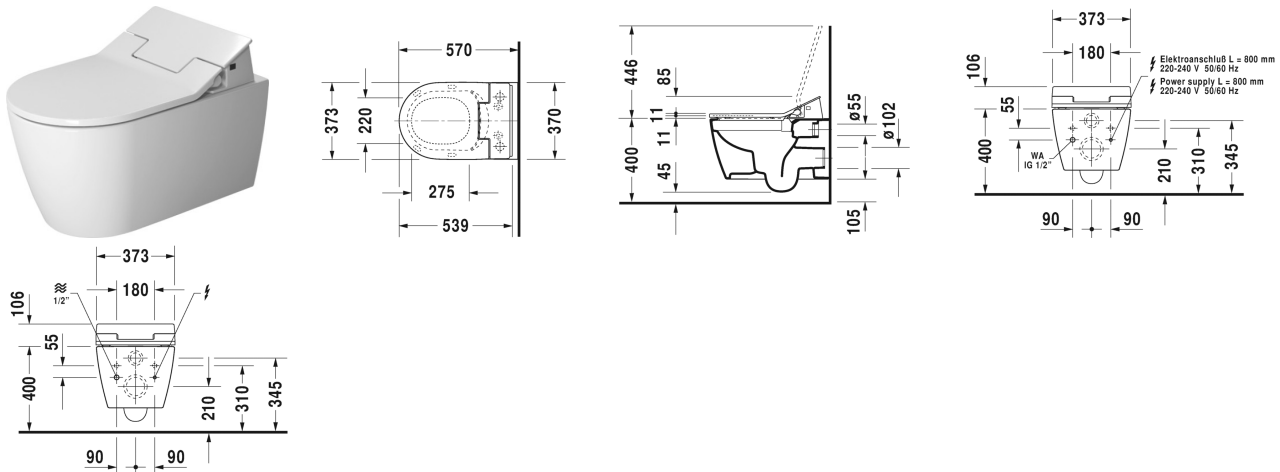

ME by Starck Toilet vægmonteret Duravit Rimless® # 252959..00

| < 370 mm > |

Toilet vægmonteret Duravit Rimless®	Dimension	Vægt	Ordrenummer
åben skylle-rand, Nordisk variant, inkl. Durafix, kun i forbindelse med SensoWash, inklusiv tilslutningsdele for SensoWash med skjult tilslutning, EWL Klasse 1			
Farver			
00 Hvid (Alpin) 20 HygieneGlaze (en antibakteriel keramisk glasur der går ind og dræber bakterierne)			
Varianter			
♣ 4,5 L	370 x 570 mm	26,000 kg	252959..00
Infobox			
Inklusiv Durafix2 for skjult montering			
Porcelæn med Wondergliss vil forblive ren og pæn i lang tid. Hvis du vil bestille produkter med Wondergliss tilføjer du "1" som det 11. tal i Duravit nummeret.			
Tilbehør			
Befæstigelse til vægmonteret toilet og bidet	Ø 12 x 180 mm	0,200 kg	006500
Støjdæmpende pakning til vægmonteret toilet		0,300 kg	005064
Før monteringsæt i kombination med SensoWash, til indbygningscisterner med vandret bæreskinne uden formonteret tomrør			005072
Tilslutningsæt i kombination med SensoWash, Ekstra vandtilførsel med antiknæk tilslutningslange og T-stykke			100691
Tilslutningsæt i kombination med SensoWash, til Geberit Monolith cisterner			100692

ME by Starck Toilet vægmonteret Duravit Rimless® #
252959..00

|< 370 mm >|

Matchende produkter

SensoWash Slim toiletsæde med bidetfunktion med skjult
tilslutning, Inklusiv fjernbetjening, Låsefunktion via
jernbetjeningen, Almindelig-, komfort-, og dameskyl,
selvrensende dyse, med dæmpet lukning, nattelys, Nem
afmontering af sædet med et-hånds greb, Automatisk tømning i
perioder uden anvendelse, tænd / sluk knap, 373 x 539 mm

373 x 539 mm

611000

Alle tegninger indeholder nødvendige mål indenfor standard tolerancer. De er angivet i mm og er vejledende. For præcise mål, specielt ved specielle anvendelsesområder, anbefaler vi at vente til produktet er modtaget.