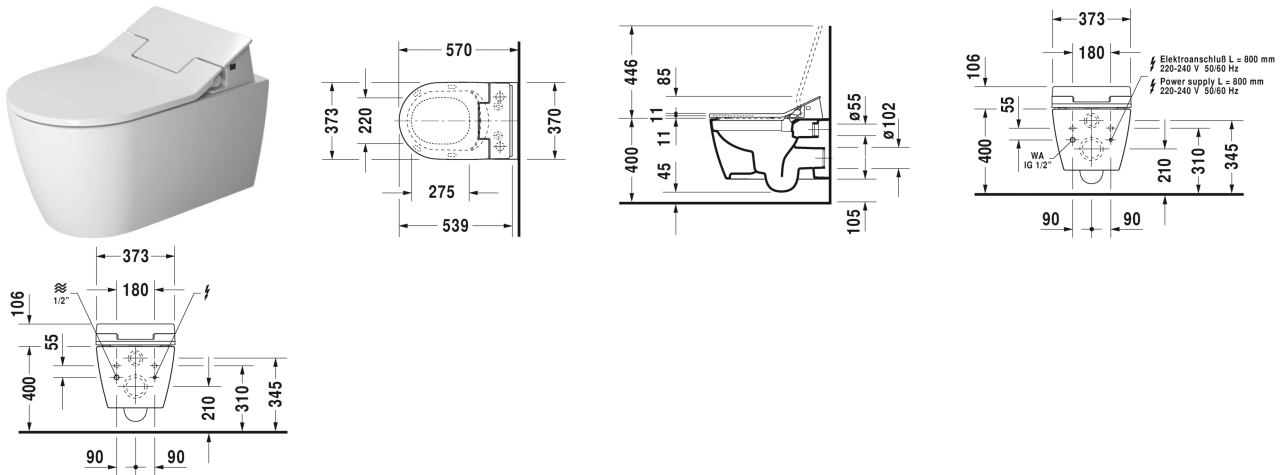

ME by Starck Toilet vægmonteret Duravit Rimless® # 252959..00

| < 370 mm > |

Toilet vægmonteret Duravit Rimless®	Dimension	Vægt	Ordrenummer
åben skylle-rand, Nordisk variant, inkl. Durafix, kun i forbindelse med SensoWash, inklusiv tilslutningsdele for SensoWash med skjult tilslutning, EWL Klasse 1			
Farver			
00 Hvid (Alpin) 20 HygieneGlaze (en antibakteriel keramisk glasur der går ind og dræber bakterierne)			
Varianter			
♣ 4,5 L	370 x 570 mm	26,000 kg	252959..00
Infobox			
Inklusiv Durafix2 for skjult montering			
Porcelæn med Wondergliss vil forblive ren og pæn i lang tid. Hvis du vil bestille produkter med Wondergliss tilføjer du "1" som det 11. tal i Duravit nummeret.			
Tilbehør			
Tilslutningssæt i kombination med SensoWash, til Geberit Monolith cisterner			100692
Tilslutningssæt i kombination med SensoWash, Ekstra vandtilførsel med antiknæk tilslutningsslange og T-stykke			100691
Før monteringsæt i kombination med SensoWash, til indbygningcisterner med vandret bæreskinne uden formonteret tomrør			005072
Støjdæmpende pakning til vægmonteret toilet		0,300 kg	005064
Befæstigelse til vægmonteret toilet og bidet	Ø 12 x 180 mm	0,200 kg	006500

ME by Starck Toilet vægmonteret Duravit Rimless® #
252959..00

|< 370 mm >|

Matchende produkter

SensoWash Slim bidetsæde til ME by Starck, Starck 2, Starck 3 og Darling New* med skjult tilslutning, Inklusiv fjernbetjening, Låsefunktion via fjernbetjeningen, Almindelig-, komfort-, og dameskyl, selvrensede dyse, med dæmpet lukning, nattelys, Nem afmontering af sædet med et-hånds greb, Automatisk tømning i perioder uden anvendelse, tænd / sluk knap, 373 x 539 mm

611000

Alle tegninger indeholder nødvendige mål indenfor standard tolerancer. De er angivet i mm og er vejledende. For præcise mål, specielt ved specielle anvendelsesområder, anbefaler vi at vente til produktet er modtaget.