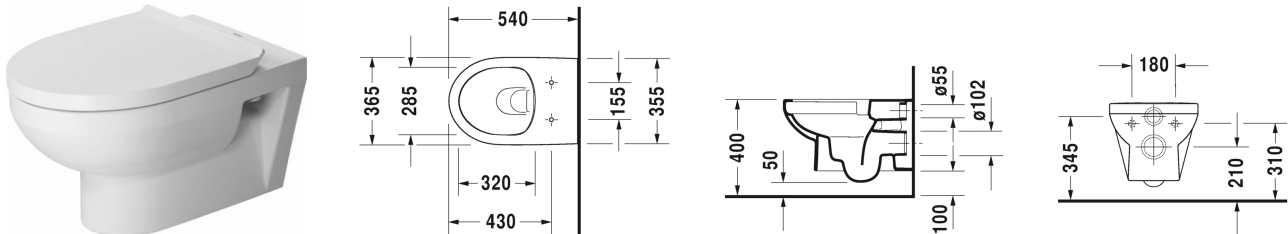

DuraStyle Basic Vægmonteret toilet Duravit Rimless® #
256209..00 / 256209..00

| < 365 mm > |

Vægmonteret toilet Duravit Rimless®	Dimension	Vægt	Ordrenummer
åben skylle-rand, Nordisk variant, UWL Klasse 1			
Farver			
00 Hvid (Alpin) 20 HygieneGlaze (en antibakteriel keramisk glasur der går ind og dræber bakterierne)			
Varianter			
♣ 4,5 L	365 x 540 mm	23,000 kg	256209..00
♣ 4,5 L	365 x 540 mm	23,000 kg	256209..00
Porcelæn med Wondergliss vil forblive ren og pæn i lang tid. Hvis du vil bestille produkter med Wondergliss tilføjer du "1" som det 11. tal i Duravit nummeret.			
Tilbehør til porcelæn			
Befæstigelse til vægmonteret toilet og bidet	Ø 12 x 180 mm	0,200 kg	006500
Tilbehør			
Støjdæmpende pakning til vægmonteret toilet		0,300 kg	005064
Matchende produkter			
Toiletsæde rustfri stål hængsler, med dæmpet lukning,			002079
Toiletsæde rustfri stål hængsler, uden dæmpet lukning,			002071

Alle tegninger indeholder nødvendige mål indenfor standard tolerancer. De er angivet i mm og er vejledende. For præcise mål, specielt ved specielle anvendelsesområder, anbefaler vi at vente til produktet er modtaget.