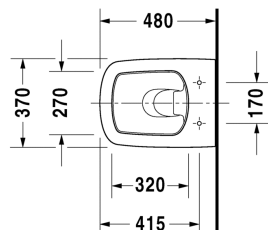

**DuraStyle Vægmonteret toilet compact # 253909..00**

| &lt; 370 mm &gt; |

Vægmonteret toilet compact	Dimension	Vægt	Ordrenummer
Nordisk variant, EWL Klasse 1			
<b>Farver</b>			
00 Hvid (Alpin) 20 HygieneGlaze (en antibakteriel keramisk glasur der går ind og dræber bakterierne)			
<b>Varianter</b>			
♣ 4,5 L	370 x 480 mm	22,500 kg	253909..00
Porcelæn med Wondergliss vil forblive ren og pæn i lang tid. Hvis du vil bestille produkter med Wondergliss tilføjer du "1" som det 11. tal i Duravit nummeret.			
<b>Tilbehør til porcelæn</b>			
Befæstigelse til vægmonteret toilet og bidet	Ø 12 x 180 mm	0,200 kg	006500
<b>Tilbehør</b>			
Støjdæmpende pakning til vægmonteret toilet		0,300 kg	005064
<b>Matchende produkter</b>			
Toiletsæde rustfri stål hængsler, uden dæmpet lukning,			006371
Toiletsæde rustfri stål hængsler, aftagelig, med dæmpet lukning,			006379

Alle tegninger indeholder nødvendige mål indenfor standard tolerancer. De er angivet i mm og er vejledende. For præcise mål, specielt ved specielle anvendelsesområder, anbefaler vi at vente til produktet er modtaget.