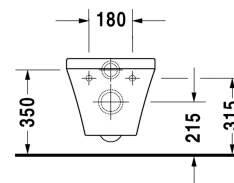

**DuraStyle Vægmonteret toilet compact # 253909..00**

| &lt; 370 mm &gt; |

Vægmonteret toilet compact	Dimension	Vægt	Ordrenummer
Nordisk variant, EWL Klasse 1			
<b>Farver</b>			
00 Hvid (Alpin) 20 HygieneGlaze (en antibakteriel keramisk glasur der går ind og dræber bakterierne)			
<b>Varianter</b>			
♣ 4,5 L	370 x 480 mm	22,500 kg	253909..00
Porcelæn med Wondergliss vil forblive ren og pæn i lang tid. Hvis du vil bestille produkter med Wondergliss tilføjer du "1" som det 11. tal i Duravit nummeret.			
<b>Tilbehør til porcelæn</b>			
Befæstigelse til vægmonteret toilet og bidet	Ø 12 x 180 mm	0,200 kg	006500
<b>Tilbehør</b>			
Støjdæmpende pakning til vægmonteret toilet		0,300 kg	005064
<b>Matchende produkter</b>			
Toiletsæde rustfri stål hængsler, uden dæmpet lukning,			006371
Toiletsæde rustfri stål hængsler, aftagelig, med dæmpet lukning,			006379

Alle tegninger indeholder nødvendige mål indenfor standard tolerancer. De er angivet i mm og er vejledende. For præcise mål, specielt ved specielle anvendelsesområder, anbefaler vi at vente til produktet er modtaget.