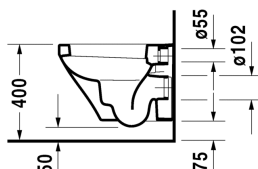

**DuraStyle Vægmonteret toilet compact # 253909..00**

| &lt; 370 mm &gt; |

Vægmonteret toilet compact	Dimension	Vægt	Ordrenummer
Nordisk variant, EWL Klasse 1			
<b>Farver</b>			
00 Hvid (Alpin) 20 HygieneGlaze (en antibakteriel keramisk glasur der går ind og dræber bakterierne)			
<b>Varianter</b>			
♣ 4,5 L	370 x 480 mm	22,500 kg	253909..00
Porcelæn med Wondergliss vil forblive ren og pæn i lang tid. Hvis du vil bestille produkter med Wondergliss tilføjer du "1" som det 11. tal i Duravit nummeret.			
<b>Tilbehør til porcelæn</b>			
Befæstigelse til vægmonteret toilet og bidet	Ø 12 x 180 mm	0,200 kg	006500
<b>Tilbehør</b>			
Støjdæmpende pakning til vægmonteret toilet		0,300 kg	005064
<b>Matchende produkter</b>			
Toiletsæde rustfri stål hængsler, uden dæmpet lukning,			006371
Toiletsæde rustfri stål hængsler, aftagelig, med dæmpet lukning,			006379

Alle tegninger indeholder nødvendige mål indenfor standard tolerancer. De er angivet i mm og er vejledende. For præcise mål, specielt ved specielle anvendelsesområder, anbefaler vi at vente til produktet er modtaget.