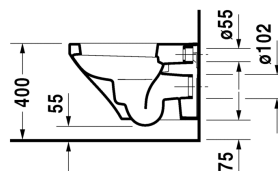

DuraStyle Toilet vægmonteret # 253609..00

| < 370 mm > |

Toilet vægmonteret	Dimension	Vægt	Ordrenummer
Nordisk variant, EWL Klasse 1			
Farver			
00 Hvid (Alpin) 20 HygieneGlaze (en antibakteriel keramisk glasur der går ind og dræber bakterierne)			
Varianter			
♦ 4,5 L	370 x 540 mm	25,000 kg	253609..00
Porcelæn med Wondergliss vil forblive ren og pæn i lang tid. Hvis du vil bestille produkter med Wondergliss tilføjer du "1" som det 11. tal i Duravit nummeret.			
Tilbehør			
Befæstigelse til vægmonteret toilet og bidet	Ø 12 x 180 mm	0,200 kg	006500
Støjdæmpende pakning til vægmonteret toilet		0,300 kg	005064
Matchende produkter			
Toiletsæde rustfri stål hængsler, uden dæmpet lukning,			006371
Toiletsæde rustfri stål hængsler, aftagelig, med dæmpet lukning,			006379

Alle tegninger indeholder nødvendige mål indenfor standard tolerancer. De er angivet i mm og er vejledende. For præcise mål, specielt ved specielle anvendelsesområder, anbefaler vi at vente til produktet er modtaget.