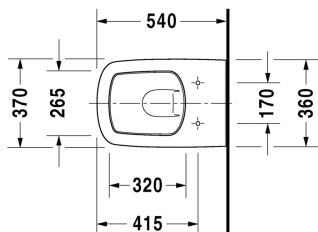

DuraStyle Toilet vægmonteret # 253609..00

| < 370 mm > |

Toilet vægmonteret	Dimension	Vægt	Ordrenummer
Nordisk variant, EWL Klasse 1			
Farver			
00 Hvid (Alpin) 20 HygieneGlaze (en antibakteriel keramisk glasur der går ind og dræber bakterierne)			
Varianter			
♦ 4,5 L	370 x 540 mm	25,000 kg	253609..00
Porcelæn med Wondergliss vil forblive ren og pæn i lang tid. Hvis du vil bestille produkter med Wondergliss tilføjer du "1" som det 11. tal i Duravit nummeret.			
Tilbehør			
Befæstigelse til vægmonteret toilet og bidet	Ø 12 x 180 mm	0,200 kg	006500
Støjdæmpende pakning til vægmonteret toilet		0,300 kg	005064
Matchende produkter			
Toiletsæde rustfri stål hængsler, uden dæmpet lukning,			006371
Toiletsæde rustfri stål hængsler, aftagelig, med dæmpet lukning,			006379

Alle tegninger indeholder nødvendige mål indenfor standard tolerancer. De er angivet i mm og er vejledende. For præcise mål, specielt ved specielle anvendelsesområder, anbefaler vi at vente til produktet er modtaget.