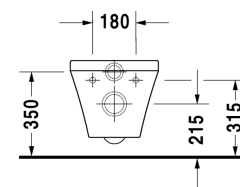

DuraStyle Toilet vægmonteret # 253609..00

| < 370 mm > |

Toilet vægmonteret	Dimension	Vægt	Ordrenummer
Nordisk variant, EWL Klasse 1			
Farver			
00 Hvid (Alpin) 20 HygieneGlaze (en antibakteriel keramisk glasur der går ind og dræber bakterierne)			
Varianter			
♦ 4,5 L	370 x 540 mm	25,000 kg	253609..00
Porcelæn med Wondergliss vil forblive ren og pæn i lang tid. Hvis du vil bestille produkter med Wondergliss tilføjer du "1" som det 11. tal i Duravit nummeret.			
Tilbehør			
Befæstigelse til vægmonteret toilet og bidet	Ø 12 x 180 mm	0,200 kg	006500
Støjdæmpende pakning til vægmonteret toilet		0,300 kg	005064
Matchende produkter			
Toiletsæde rustfri stål hængsler, uden dæmpet lukning,			006371
Toiletsæde rustfri stål hængsler, aftagelig, med dæmpet lukning,			006379

Alle tegninger indeholder nødvendige mål indenfor standard tolerancer. De er angivet i mm og er vejledende. For præcise mål, specielt ved specielle anvendelsesområder, anbefaler vi at vente til produktet er modtaget.