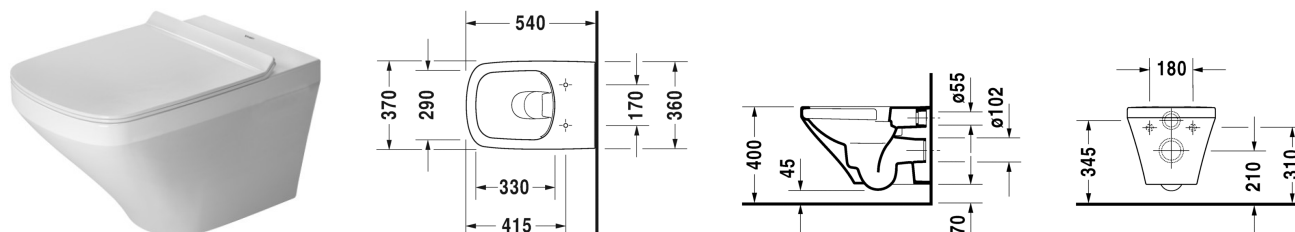

DuraStyle Toilet vægmonteret Duravit Rimless® # 255109..00

| < 370 mm > |

Toilet vægmonteret Duravit Rimless®	Dimension	Vægt	Ordrenummer
åben skylle-rand, Nordisk variant, inkl. Durafix, EWL Klasse 1			
Farver			
00 Hvid (Alpin) 20 HygieneGlaze (en antibakteriel keramisk glasur der går ind og dræber bakterierne)			
Varianter			
♣ 4,5 L	370 x 540 mm	28,700 kg	255109..00
Infobox			
Inklusiv Durafix2 for skjult montering			
Porcelæn med Wondergliss vil forblive ren og pæn i lang tid. Hvis du vil bestille produkter med Wondergliss tilføjer du "1" som det 11. tal i Duravit nummeret.			
Tilbehør			
Befæstigelse til vægmonteret toilet og bidet	Ø 12 x 180 mm	0,200 kg	006500
Støjdæmpende pakning til vægmonteret toilet		0,300 kg	005064
Matchende produkter			
Toiletsæde rustfri stål hængsler, uden dæmpet lukning,			006371
Toiletsæde rustfri stål hængsler, aftagelig, med dæmpet lukning,			006379