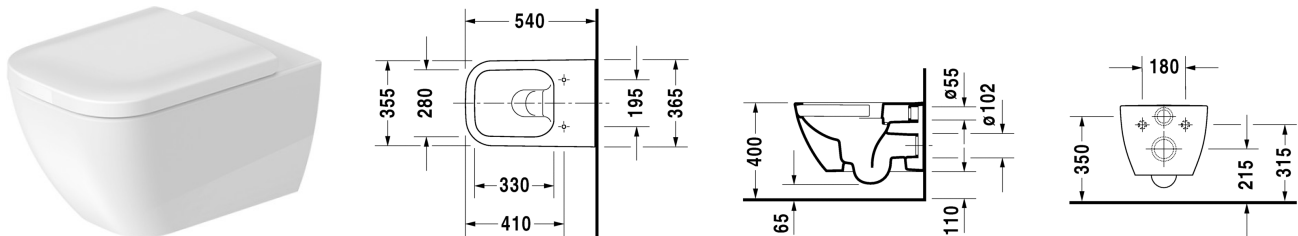

Happy D.2 Vægmonteret toilet Duravit Rimless® # 222209..00 / 222209..00 / 222209..00

| < 365 mm > |

Vægmonteret toilet Duravit Rimless®	Dimension	Vægt	Ordrenummer
åben skylle-rand, Nordisk variant, inkl. Durafix, UWL Klasse 1			
<b>Farver</b>			
00 Hvid (Alpin) 20 HygieneGlaze (en antibakteriel keramisk glasur der går ind og dræber bakterierne) 89 Antracit/Antracit mat			
<b>Varianter</b>			
♣ Indvendig hvid, udvendig hvid, 4,5 L	365 x 540 mm	26,800 kg	222209..00
♣ Indvendig hvid med HygieneGlaze, udvendig hvid, 4,5 L	365 x 540 mm	26,800 kg	222209..00
♣ Indvendig antracit, udvendig antracit mat, 4,5 L	365 x 540 mm	26,800 kg	222209..00
<b>Infobox</b>			
Inklusiv Durafix2 for skjult montering			
Porcelæn med Wondergliss vil forblive ren og pæn i lang tid. Hvis du vil bestille produkter med Wondergliss tilføjer du "1" som det 11. tal i Duravit nummeret.			
<b>Tilbehør til porcelæn</b>			
Toiletsæde aftagelig, rustfri stål hængsler, med dæmpet lukning		2,400 kg	006459
Toiletsæde aftagelig, rustfri stål hængsler, uden dæmpet lukning		2,400 kg	006451
Befæstigelse til vægmonteret toilet og bidet	Ø 12 x 180 mm	0,200 kg	006500
<b>Tilbehør</b>			
Støjdæpende pakning til vægmonteret toilet		0,300 kg	005064