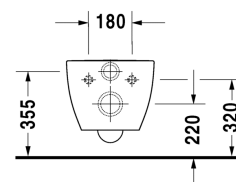

Happy D.2 Vægmonteret toilet # 222109..00 / 222109..00

| < 365 mm > |

Vægmonteret toilet	Dimension	Vægt	Ordrenummer
Nordisk variant, inkl. Durafix, UWL Klasse 1			
Farver			
00 Hvid (Alpin) 20 HygieneGlaze (en antibakteriel keramisk glasur der går ind og dræber bakterierne)			
Varianter			
♣ 4,5 L	365 x 540 mm	25,800 kg	222109..00
♣ 4,5 L	365 x 540 mm	25,800 kg	222109..00
Infobox			
Inklusiv Durafix2 for skjult montering			
Porcelæn med Wondergliss vil forblive ren og pæn i lang tid. Hvis du vil bestille produkter med Wondergliss tilføjer du "1" som det 11. tal i Duravit nummeret.			
Tilbehør til porcelæn			
Befæstigelse til vægmonteret toilet og bidet	Ø 12 x 180 mm	0,200 kg	006500
Tilbehør			
Støjdæmpende pakning til vægmonteret toilet		0,300 kg	005064
Matchende produkter			
Toiletsæde aftagelig, rustfri stål hængsler, uden dæmpet lukning,			006451
Toiletsæde aftagelig, rustfri stål hængsler, med dæmpet lukning,			006459

Alle tegninger indeholder nødvendige mål indenfor standard tolerancer. De er angivet i mm og er vejledende. For præcise mål, specielt ved specielle anvendelsesområder, anbefaler vi at vente til produktet er modtaget.