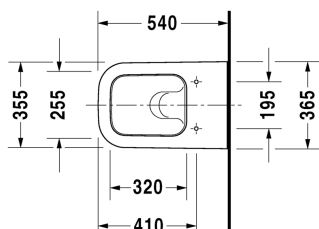

Happy D.2 Vægmonteret toilet # 222109..00 / 222109..00

| < 365 mm > |

Vægmonteret toilet	Dimension	Vægt	Ordrenummer
Nordisk variant, inkl. Durafix, UWL Klasse 1			
Farver			
00 Hvid (Alpin) 20 HygieneGlaze (en antibakteriel keramisk glasur der går ind og dræber bakterierne)			
Varianter			
♣ 4,5 L	365 x 540 mm	25,800 kg	222109..00
♣ 4,5 L	365 x 540 mm	25,800 kg	222109..00
Infobox			
Inklusiv Durafix2 for skjult montering			
Porcelæn med Wondergliss vil forblive ren og pæn i lang tid. Hvis du vil bestille produkter med Wondergliss tilføjer du "1" som det 11. tal i Duravit nummeret.			
Tilbehør til porcelæn			
Befæstigelse til vægmonteret toilet og bidet	Ø 12 x 180 mm	0,200 kg	006500
Tilbehør			
Støjdæmpende pakning til vægmonteret toilet		0,300 kg	005064
Matchende produkter			
Toiletsæde aftagelig, rustfri stål hængsler, uden dæmpet lukning,			006451
Toiletsæde aftagelig, rustfri stål hængsler, med dæmpet lukning,			006459

Alle tegninger indeholder nødvendige mål indenfor standard tolerancer. De er angivet i mm og er vejledende. For præcise mål, specielt ved specielle anvendelsesområder, anbefaler vi at vente til produktet er modtaget.