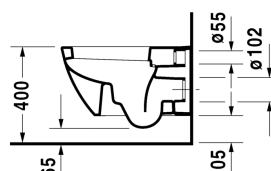

Happy D.2 Vægmonteret toilet # 222109..00 / 222109..00

| < 365 mm > |

Vægmonteret toilet	Dimension	Vægt	Ordrenummer
Nordisk variant, inkl. Durafix, UWL Klasse 1			
Farver			
00 Hvid (Alpin) 20 HygieneGlaze (en antibakteriel keramisk glasur der går ind og dræber bakterierne)			
Varianter			
♣ 4,5 L	365 x 540 mm	25,800 kg	222109..00
♣ 4,5 L	365 x 540 mm	25,800 kg	222109..00
Infobox			
Inklusiv Durafix2 for skjult montering			
Porcelæn med Wondergliss vil forblive ren og pæn i lang tid. Hvis du vil bestille produkter med Wondergliss tilføjer du "1" som det 11. tal i Duravit nummeret.			
Tilbehør til porcelæn			
Befæstigelse til vægmonteret toilet og bidet	Ø 12 x 180 mm	0,200 kg	006500
Tilbehør			
Støjdæmpende pakning til vægmonteret toilet		0,300 kg	005064
Matchende produkter			
Toiletsæde aftagelig, rustfri stål hængsler, uden dæmpet lukning,			006451
Toiletsæde aftagelig, rustfri stål hængsler, med dæmpet lukning,			006459

Alle tegninger indeholder nødvendige mål indenfor standard tolerancer. De er angivet i mm og er vejledende. For præcise mål, specielt ved specielle anvendelsesområder, anbefaler vi at vente til produktet er modtaget.