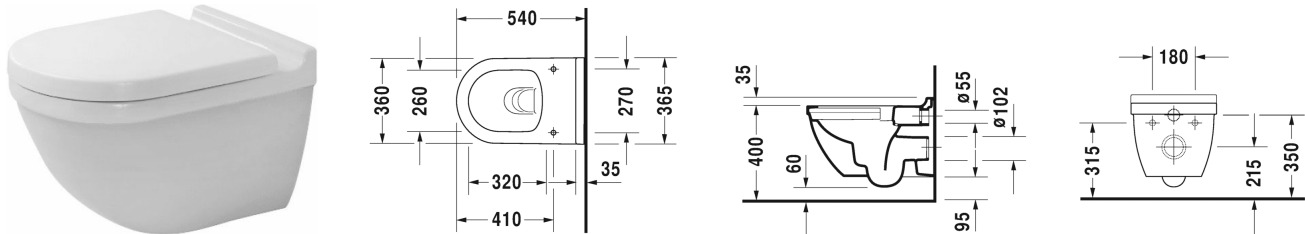

Starck 3 Vægmonteret toilet Duravit Rimless® # 252709..00 / 252709..00

| < 360 mm > |

Vægmonteret toilet Duravit Rimless®	Dimension	Vægt	Ordrenummer
åben skylle-rand, Nordisk variant, inkl. Durafix, UWL Klasse 1			
Farver			
00 Hvid (Alpin) 20 HygieneGlaze (en antibakteriel keramisk glasur der går ind og dræber bakterierne)			
Varianter			
♣ 4,5 L	360 x 540 mm	27,000 kg	252709..00
♣ 4,5 L	360 x 540 mm	27,000 kg	252709..00
Infobox			
Inklusiv Durafix2 for skjult montering			
Porcelæn med Wondergliss vil forblive ren og pæn i lang tid. Hvis du vil bestille produkter med Wondergliss tilføjer du "1" som det 11. tal i Duravit nummeret.			
Tilbehør til porcelæn			
Befæstigelse til vægmonteret toilet og bidet	Ø 12 x 180 mm	0,200 kg	006500
Tilbehør			
Støjdæmpende pakning til vægmonteret toilet		0,300 kg	005020
Matchende produkter			
Toiletsæde rustfri stål hængsler, uden dæmpet lukning,			006381
Toiletsæde rustfri stål hængsler, aftagelig, med dæmpet lukning,			006389