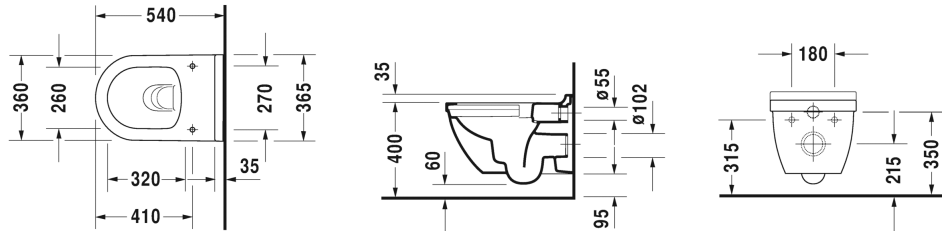

Starck 3 Vægmonteret toilet Duravit Rimless® sæt # 45270900A1

Vægmonteret toilet Duravit Rimless® sæt	Dimension	Vægt	Ordrenummer
Kartonmål 560 x 400 x 450 mm			
Farver			
00 Hvid (Alpin)			
Varianter			
		24,200 kg	45270900A1
Infobox			
Inklusiv Durafix2 for skjult montering, Hvis der ikke anvendes indbygningsstativ, anbefales fastgørelse # 006500			

Alle tegninger indeholder nødvendige mål indenfor standard tolerancer. De er angivet i mm og er vejledende. For præcise mål, specielt ved specielle anvendelsesområder, anbefaler vi at vente til produktet er modtaget.