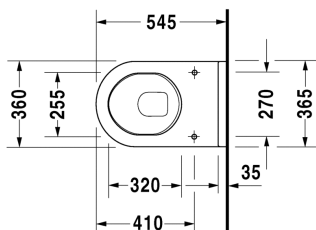

**Starck 3 Toilet vægmonteret # 220609..00**

| &lt; 360 mm &gt; |

Toilet vægmonteret	Dimension	Vægt	Ordrenummer
Bolteafstand 230 mm, Nordisk variant, EWL Klasse 2			
<b>Farver</b>			
00 Hvid (Alpin) 20 HygieneGlaze (en antibakteriel keramisk glasur der går ind og dræber bakterierne)			
<b>Varianter</b>			
◆ 6,0 L	360 x 540 mm	26,500 kg	220609..00
Porcelæn med Wondergliss vil forblive ren og pæn i lang tid. Hvis du vil bestille produkter med Wondergliss tilføjer du "1" som det 11. tal i Duravit nummeret.			
<b>Tilbehør</b>			
Befæstigelse til vægmonteret toilet og bidet	Ø 12 x 180 mm	0,200 kg	006500
Støjdæmpende pakning til vægmonteret toilet		0,300 kg	005020
<b>Matchende produkter</b>			
Toiletsæde rustfri stål hængsler, uden dæmpet lukning,			006381
Toiletsæde rustfri stål hængsler, aftagelig, med dæmpet lukning,			006389

Alle tegninger indeholder nødvendige mål indenfor standard tolerancer. De er angivet i mm og er vejledende. For præcise mål, specielt ved specielle anvendelsesområder, anbefaler vi at vente til produktet er modtaget.