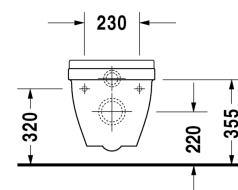

**Starck 3 Toilet vægmonteret # 220609..00**

| &lt; 360 mm &gt; |

Toilet vægmonteret	Dimension	Vægt	Ordrenummer
Bolteafstand 230 mm, Nordisk variant, EWL Klasse 2			
<b>Farver</b>			
00 Hvid (Alpin) 20 HygieneGlaze (en antibakteriel keramisk glasur der går ind og dræber bakterierne)			
<b>Varianter</b>			
◆ 6,0 L	360 x 540 mm	26,500 kg	220609..00
Porcelæn med Wondergliss vil forblive ren og pæn i lang tid. Hvis du vil bestille produkter med Wondergliss tilføjer du "1" som det 11. tal i Duravit nummeret.			
<b>Tilbehør</b>			
Befæstigelse til vægmonteret toilet og bidet	Ø 12 x 180 mm	0,200 kg	006500
Støjdæmpende pakning til vægmonteret toilet		0,300 kg	005020
<b>Matchende produkter</b>			
Toiletsæde rustfri stål hængsler, uden dæmpet lukning,			006381
Toiletsæde rustfri stål hængsler, aftagelig, med dæmpet lukning,			006389

Alle tegninger indeholder nødvendige mål indenfor standard tolerancer. De er angivet i mm og er vejledende. For præcise mål, specielt ved specielle anvendelsesområder, anbefaler vi at vente til produktet er modtaget.