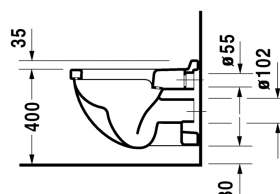

**Starck 3 Toilet vægmonteret # 220609..00**

| &lt; 360 mm &gt; |

Toilet vægmonteret	Dimension	Vægt	Ordrenummer
Bolteafstand 230 mm, Nordisk variant, EWL Klasse 2			
<b>Farver</b>			
00 Hvid (Alpin) 20 HygieneGlaze (en antibakteriel keramisk glasur der går ind og dræber bakterierne)			
<b>Varianter</b>			
◆ 6,0 L	360 x 540 mm	26,500 kg	220609..00
Porcelæn med Wondergliss vil forblive ren og pæn i lang tid. Hvis du vil bestille produkter med Wondergliss tilføjer du "1" som det 11. tal i Duravit nummeret.			
<b>Tilbehør</b>			
Befæstigelse til vægmonteret toilet og bidet	Ø 12 x 180 mm	0,200 kg	006500
Støjdæmpende pakning til vægmonteret toilet		0,300 kg	005020
<b>Matchende produkter</b>			
Toiletsæde rustfri stål hængsler, uden dæmpet lukning,			006381
Toiletsæde rustfri stål hængsler, aftagelig, med dæmpet lukning,			006389

Alle tegninger indeholder nødvendige mål indenfor standard tolerancer. De er angivet i mm og er vejledende. For præcise mål, specielt ved specielle anvendelsesområder, anbefaler vi at vente til produktet er modtaget.