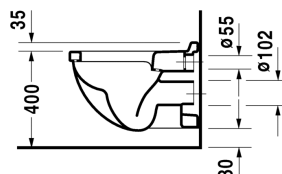

**Starck 3 Toilet vægmonteret # 220009..00**

| &lt; 360 mm &gt; |

Toilet vægmonteret	Dimension	Vægt	Ordrenummer
Nordisk variant, EWL Klasse 1			
<b>Farver</b>			
00 Hvid (Alpin) 20 HygieneGlaze (en antibakteriel keramisk glasur der går ind og dræber bakterierne)			
<b>Varianter</b>			
♣ 4,5 L	360 x 540 mm	26,500 kg	220009..00
Porcelæn med Wondergliss vil forblive ren og pæn i lang tid. Hvis du vil bestille produkter med Wondergliss tilføjer du "1" som det 11. tal i Duravit nummeret.			
<b>Tilbehør</b>			
Befæstigelse til vægmonteret toilet og bidet	Ø 12 x 180 mm	0,200 kg	006500
Støjdæmpende pakning til vægmonteret toilet		0,300 kg	005020
<b>Matchende produkter</b>			
Toiletsæde rustfri stål hængsler, uden dæmpet lukning,			006381
Toiletsæde rustfri stål hængsler, aftagelig, med dæmpet lukning,			006389

Alle tegninger indeholder nødvendige mål indenfor standard tolerancer. De er angivet i mm og er vejledende. For præcise mål, specielt ved specielle anvendelsesområder, anbefaler vi at vente til produktet er modtaget.