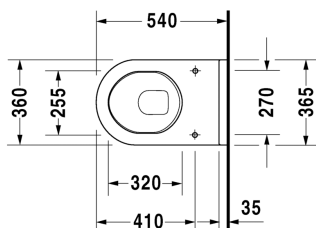

**Starck 3 Toilet vægmonteret # 220009..00**

| &lt; 360 mm &gt; |

Toilet vægmonteret	Dimension	Vægt	Ordrenummer
Nordisk variant, EWL Klasse 1			
<b>Farver</b>			
00 Hvid (Alpin) 20 HygieneGlaze (en antibakteriel keramisk glasur der går ind og dræber bakterierne)			
<b>Varianter</b>			
♣ 4,5 L	360 x 540 mm	26,500 kg	220009..00
Porcelæn med Wondergliss vil forblive ren og pæn i lang tid. Hvis du vil bestille produkter med Wondergliss tilføjer du "1" som det 11. tal i Duravit nummeret.			
<b>Tilbehør</b>			
Befæstigelse til vægmonteret toilet og bidet	Ø 12 x 180 mm	0,200 kg	006500
Støjdæmpende pakning til vægmonteret toilet		0,300 kg	005020
<b>Matchende produkter</b>			
Toiletsæde rustfri stål hængsler, uden dæmpet lukning,			006381
Toiletsæde rustfri stål hængsler, aftagelig, med dæmpet lukning,			006389

Alle tegninger indeholder nødvendige mål indenfor standard tolerancer. De er angivet i mm og er vejledende. For præcise mål, specielt ved specielle anvendelsesområder, anbefaler vi at vente til produktet er modtaget.