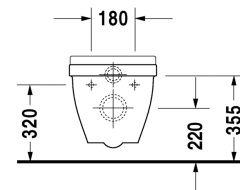

**Starck 3 Toilet vægmonteret # 220009..00**

| &lt; 360 mm &gt; |

Toilet vægmonteret	Dimension	Vægt	Ordrenummer
Nordisk variant, EWL Klasse 1			
<b>Farver</b>			
00 Hvid (Alpin) 20 HygieneGlaze (en antibakteriel keramisk glasur der går ind og dræber bakterierne)			
<b>Varianter</b>			
♣ 4,5 L	360 x 540 mm	26,500 kg	220009..00
Porcelæn med Wondergliss vil forblive ren og pæn i lang tid. Hvis du vil bestille produkter med Wondergliss tilføjer du "1" som det 11. tal i Duravit nummeret.			
<b>Tilbehør</b>			
Befæstigelse til vægmonteret toilet og bidet	Ø 12 x 180 mm	0,200 kg	006500
Støjdæmpende pakning til vægmonteret toilet		0,300 kg	005020
<b>Matchende produkter</b>			
Toiletsæde rustfri stål hængsler, uden dæmpet lukning,			006381
Toiletsæde rustfri stål hængsler, aftagelig, med dæmpet lukning,			006389

Alle tegninger indeholder nødvendige mål indenfor standard tolerancer. De er angivet i mm og er vejledende. For præcise mål, specielt ved specielle anvendelsesområder, anbefaler vi at vente til produktet er modtaget.