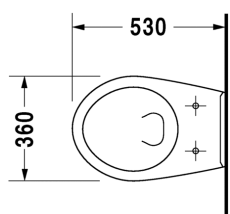

Duraplus Vægmonteret toilet Hornberg # 0192090000

| < 360 mm > |

Vægmonteret toilet Hornberg	Dimension	Vægt	Ordrenummer
Nordisk variant			
Farver			
00 Hvid (Alpin)			
Varianter			
♣ 6,0 L	360 x 530 mm	14,500 kg	0192090000
<p>Porcelæn med Wondergliss vil forblive ren og pæn i lang tid. Hvis du vil bestille produkter med Wondergliss tilføjer du "1" som det 11. tal i Duravit nummeret.</p>			
Tilbehør			
Befæstigelse til vægmonteret toilet og bidet	Ø 12 x 180 mm	0,200 kg	006500
Støjdæmpende pakning til vægmonteret toilet		0,300 kg	005020
Matchende produkter			
Toiletsæde uden dæmpet lukning, hvide hængsler,			006427
Toiletsæde uden dæmpet lukning, rustfri stål hængsler,			006420
Toiletsæde med dæmpet lukning, rustfri stål hængsler,			006429
Toiletsæde uden dæmpet lukning, plastik beslag,			006630

Alle tegninger indeholder nødvendige mål indenfor standard tolerancer. De er angivet i mm og er vejledende. For præcise mål, specielt ved specielle anvendelsesområder, anbefaler vi at vente til produktet er modtaget.