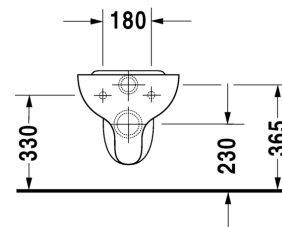

Duraplus Vægmonteret toilet Hornberg # 0192090000

| < 360 mm > |

Vægmonteret toilet Hornberg	Dimension	Vægt	Ordrenummer
Nordisk variant			
Farver			
00 Hvid (Alpin)			
Varianter			
♣ 6,0 L	360 x 530 mm	14,500 kg	0192090000
<p>Porcelæn med Wondergliss vil forblive ren og pæn i lang tid. Hvis du vil bestille produkter med Wondergliss tilføjer du "1" som det 11. tal i Duravit nummeret.</p>			
Tilbehør			
Befæstigelse til vægmonteret toilet og bidet	Ø 12 x 180 mm	0,200 kg	006500
Støjdæmpende pakning til vægmonteret toilet		0,300 kg	005020
Matchende produkter			
Toiletsæde uden dæmpet lukning, hvide hængsler,			006427
Toiletsæde uden dæmpet lukning, rustfri stål hængsler,			006420
Toiletsæde med dæmpet lukning, rustfri stål hængsler,			006429
Toiletsæde uden dæmpet lukning, plastik beslag,			006630

Alle tegninger indeholder nødvendige mål indenfor standard tolerancer. De er angivet i mm og er vejledende. For præcise mål, specielt ved specielle anvendelsesområder, anbefaler vi at vente til produktet er modtaget.