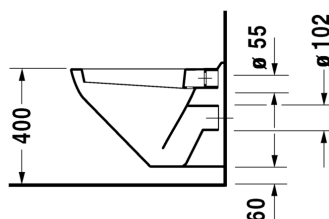

Duraplus Vægmonteret toilet Hornberg # 0192090000

| < 360 mm > |

Vægmonteret toilet Hornberg	Dimension	Vægt	Ordrenummer
Nordisk variant			
Farver			
00 Hvid (Alpin)			
Varianter			
♣ 6,0 L	360 x 530 mm	14,500 kg	0192090000
<p>Porcelæn med Wondergliss vil forblive ren og pæn i lang tid. Hvis du vil bestille produkter med Wondergliss tilføjer du "1" som det 11. tal i Duravit nummeret.</p>			
Tilbehør			
Befæstigelse til vægmonteret toilet og bidet	Ø 12 x 180 mm	0,200 kg	006500
Støjdæmpende pakning til vægmonteret toilet		0,300 kg	005020
Matchende produkter			
Toiletsæde uden dæmpet lukning, hvide hængsler,			006427
Toiletsæde uden dæmpet lukning, rustfri stål hængsler,			006420
Toiletsæde med dæmpet lukning, rustfri stål hængsler,			006429
Toiletsæde uden dæmpet lukning, plastik beslag,			006630

Alle tegninger indeholder nødvendige mål indenfor standard tolerancer. De er angivet i mm og er vejledende. For præcise mål, specielt ved specielle anvendelsesområder, anbefaler vi at vente til produktet er modtaget.