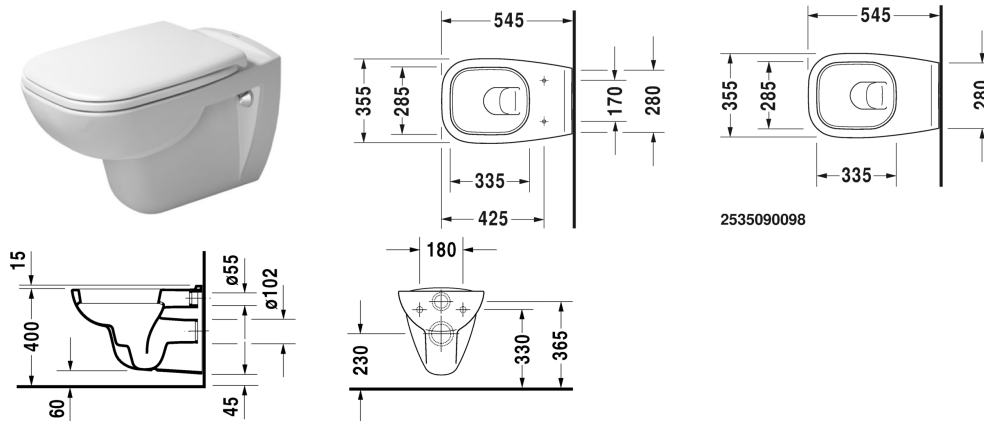

D-Code Toilet vægmonteret # 25350900992

| < 355 mm > |

Toilet vægmonteret	Dimension	Vægt	Ordrenummer
Nordisk variant, EWL Klasse 1			
Farver			
00 Hvid (Alpin)			
Varianter			
♣ 4,5 L	355 x 545 mm	20,000 kg	25350900992
Infobox			
Hvis der ikke anvendes indbygningsstativ, anbefales fastgørelse # 006500			
Tilbehør			
Befæstigelse til vægmonteret toilet og bidet	Ø 12 x 180 mm	0,200 kg	006500
Støjdæmpende pakning til vægmonteret toilet		0,300 kg	005020
Matchende produkter			
Toiletsæde plastik beslag, med dæmpet lukning,			006739
Toiletsæde rustfri stål hængsler, uden dæmpet lukning,			006731

Alle tegninger indeholder nødvendige mål indenfor standard tolerancer. De er angivet i mm og er vejledende. For præcise mål, specielt ved specielle anvendelsesområder, anbefaler vi at vente til produktet er modtaget.