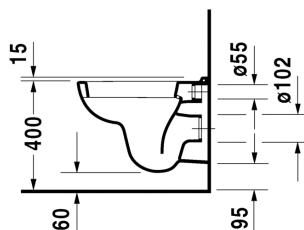

**D-Code Toilet vægmonteret, compact # 221109..002**

| &lt; 350 mm &gt; |

Toilet vægmonteret, compact	Dimension	Vægt	Ordrenummer
Nordisk variant, EWL Klasse 2			
<b>Farver</b>			
00 Hvid (Alpin) 20 HygieneGlaze (en antibakteriel keramisk glasur der går ind og dræber bakterierne)			
<b>Varianter</b>			
♣ 6,0 L	350 x 480 mm	13,800 kg	221109..002
<b>Tilbehør</b>			
Befæstigelse til vægmonteret toilet og bidet	Ø 12 x 180 mm	0,200 kg	006500
<b>Matchende produkter</b>			
Toiletsæde plastik beslag, med dæmpet lukning,			006739
Toiletsæde rustfri stål hængsler, uden dæmpet lukning,			006731

Alle tegninger indeholder nødvendige mål indenfor standard tolerancer. De er angivet i mm og er vejledende. For præcise mål, specielt ved specielle anvendelsesområder, anbefaler vi at vente til produktet er modtaget.