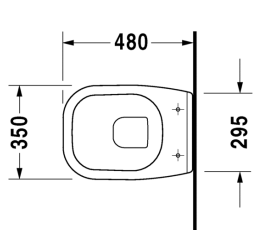

**D-Code Toilet vægmonteret, compact # 221109..002**

| &lt; 350 mm &gt; |

Toilet vægmonteret, compact	Dimension	Vægt	Ordrenummer
Nordisk variant, EWL Klasse 2			
<b>Farver</b>			
00 Hvid (Alpin) 20 HygieneGlaze (en antibakteriel keramisk glasur der går ind og dræber bakterierne)			
<b>Varianter</b>			
♣ 6,0 L	350 x 480 mm	13,800 kg	221109..002
<b>Tilbehør</b>			
Befæstigelse til vægmonteret toilet og bidet	Ø 12 x 180 mm	0,200 kg	006500
<b>Matchende produkter</b>			
Toiletsæde plastik beslag, med dæmpet lukning,			006739
Toiletsæde rustfri stål hængsler, uden dæmpet lukning,			006731

Alle tegninger indeholder nødvendige mål indenfor standard tolerancer. De er angivet i mm og er vejledende. For præcise mål, specielt ved specielle anvendelsesområder, anbefaler vi at vente til produktet er modtaget.