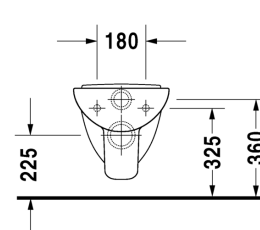

**D-Code Toilet vægmonteret, compact # 221109..002**

| &lt; 350 mm &gt; |

Toilet vægmonteret, compact	Dimension	Vægt	Ordrenummer
Nordisk variant, EWL Klasse 2			
<b>Farver</b>			
00 Hvid (Alpin) 20 HygieneGlaze (en antibakteriel keramisk glasur der går ind og dræber bakterierne)			
<b>Varianter</b>			
♣ 6,0 L	350 x 480 mm	13,800 kg	221109..002
<b>Tilbehør</b>			
Befæstigelse til vægmonteret toilet og bidet	Ø 12 x 180 mm	0,200 kg	006500
<b>Matchende produkter</b>			
Toiletsæde plastik beslag, med dæmpet lukning,			006739
Toiletsæde rustfri stål hængsler, uden dæmpet lukning,			006731

Alle tegninger indeholder nødvendige mål indenfor standard tolerancer. De er angivet i mm og er vejledende. For præcise mål, specielt ved specielle anvendelsesområder, anbefaler vi at vente til produktet er modtaget.