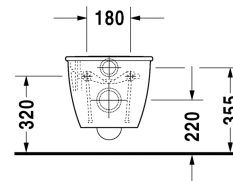

Darling New Toilet vægmonteret # 254509..00

| < 370 mm > |

Toilet vægmonteret	Dimension	Vægt	Ordrenummer
Nordisk variant, inkl. Durafix, EWL Klasse 1			
Farver			
00 Hvid (Alpin) 20 HygieneGlaze (en antibakteriel keramisk glasur der går ind og dræber bakterierne)			
Varianter			
♣ 4,5 L	370 x 540 mm	23,300 kg	254509..00
Infobox			
Inklusiv Durafix2 for skjult montering			
Porcelæn med Wondergliss vil forblive ren og pæn i lang tid. Hvis du vil bestille produkter med Wondergliss tilføjer du "1" som det 11. tal i Duravit nummeret.			
Tilbehør			
Befæstigelse til vægmonteret toilet og bidet	Ø 12 x 180 mm	0,200 kg	006500
Støjdæmpende pakning til vægmonteret toilet		0,300 kg	005064
Matchende produkter			
Toiletsæde rustfri stål hængsler, aftagelig, med dæmpet lukning,			006989
Toiletsæde rustfri stål hængsler, uden dæmpet lukning,			006981

Alle tegninger indeholder nødvendige mål indenfor standard tolerancer. De er angivet i mm og er vejledende. For præcise mål, specielt ved specielle anvendelsesområder, anbefaler vi at vente til produktet er modtaget.