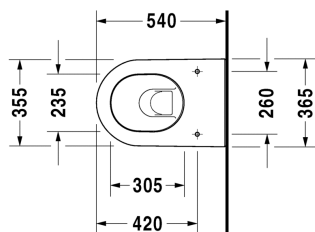

Darling New Toilet vægmonteret # 254509..00

| < 370 mm > |

Toilet vægmonteret	Dimension	Vægt	Ordrenummer
Nordisk variant, inkl. Durafix, EWL Klasse 1			
Farver			
00 Hvid (Alpin) 20 HygieneGlaze (en antibakteriel keramisk glasur der går ind og dræber bakterierne)			
Varianter			
♣ 4,5 L	370 x 540 mm	23,300 kg	254509..00
Infobox			
Inklusiv Durafix2 for skjult montering			
Porcelæn med Wondergliss vil forblive ren og pæn i lang tid. Hvis du vil bestille produkter med Wondergliss tilføjer du "1" som det 11. tal i Duravit nummeret.			
Tilbehør			
Befæstigelse til vægmonteret toilet og bidet	Ø 12 x 180 mm	0,200 kg	006500
Støjdæmpende pakning til vægmonteret toilet		0,300 kg	005064
Matchende produkter			
Toiletsæde rustfri stål hængsler, aftagelig, med dæmpet lukning,			006989
Toiletsæde rustfri stål hængsler, uden dæmpet lukning,			006981

Alle tegninger indeholder nødvendige mål indenfor standard tolerancer. De er angivet i mm og er vejledende. For præcise mål, specielt ved specielle anvendelsesområder, anbefaler vi at vente til produktet er modtaget.