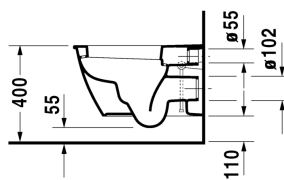

Darling New Toilet vægmonteret # 254509..00

| < 370 mm > |

Toilet vægmonteret	Dimension	Vægt	Ordrenummer
Nordisk variant, inkl. Durafix, EWL Klasse 1			
Farver			
00 Hvid (Alpin) 20 HygieneGlaze (en antibakteriel keramisk glasur der går ind og dræber bakterierne)			
Varianter			
♣ 4,5 L	370 x 540 mm	23,300 kg	254509..00
Infobox			
Inklusiv Durafix2 for skjult montering			
Porcelæn med Wondergliss vil forblive ren og pæn i lang tid. Hvis du vil bestille produkter med Wondergliss tilføjer du "1" som det 11. tal i Duravit nummeret.			
Tilbehør			
Befæstigelse til vægmonteret toilet og bidet	Ø 12 x 180 mm	0,200 kg	006500
Støjdæmpende pakning til vægmonteret toilet		0,300 kg	005064
Matchende produkter			
Toiletsæde rustfri stål hængsler, aftagelig, med dæmpet lukning,			006989
Toiletsæde rustfri stål hængsler, uden dæmpet lukning,			006981

Alle tegninger indeholder nødvendige mål indenfor standard tolerancer. De er angivet i mm og er vejledende. For præcise mål, specielt ved specielle anvendelsesområder, anbefaler vi at vente til produktet er modtaget.