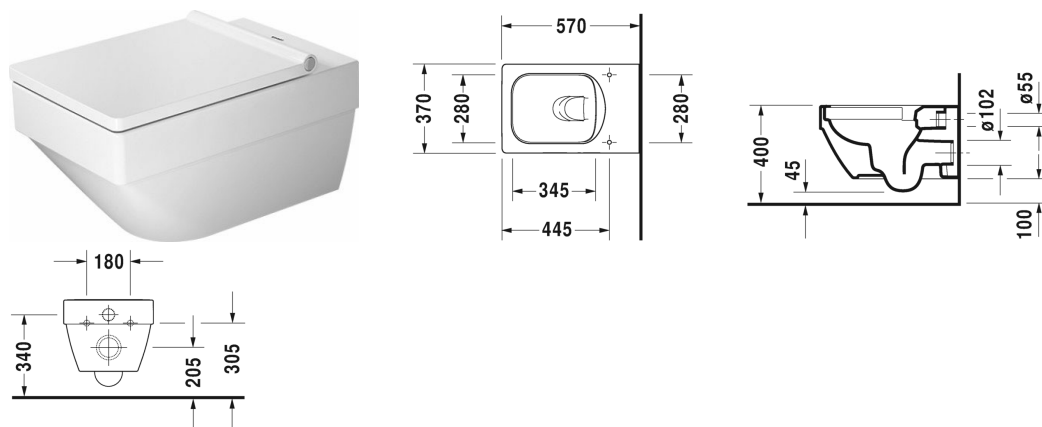

Vero Air Toilet vægmonteret Duravit Rimless® # 252509..00

| < 370 mm > |

Toilet vægmonteret Duravit Rimless®	Dimension	Vægt	Ordrenummer
åben skylle-rand, Nordisk variant, inkl. Durafix, EWL Klasse 1			
Farver			
00 Hvid (Alpin) 20 HygieneGlaze (en antibakteriel keramisk glasur der går ind og dræber bakterierne)			
Varianter			
♣ 4,5 L	370 x 570 mm	25,300 kg	252509..00
Infobox			
Inklusiv Durafix2 for skjult montering, Hvis der ikke anvendes indbygningsstativ, anbefales fastgørelse # 006500			
Porcelæn med Wondergliss vil forblive ren og pæn i lang tid. Hvis du vil bestille produkter med Wondergliss tilføj du "1" som det 11. tal i Duravit nummeret.			
Tilbehør til porcelæn			
Befæstigelse til vægmonteret toilet og bidet	Ø 12 x 180 mm	0,200 kg	006500
Tilbehør			
Støjdæmpende pakning til vægmonteret toilet		0,300 kg	005064
Matchende produkter			
Toiletsæde aftagelig, rustfri stål hængsler, med dæmpet lukning,			002209
Toiletsæde aftagelig, rustfri stål hængsler, uden dæmpet lukning,			002201

Alle tegninger indeholder nødvendige mål indenfor standard tolerancer. De er angivet i mm og er vejledende. For præcise mål, specielt ved specielle anvendelsesområder, anbefaler vi at vente til produktet er modtaget.