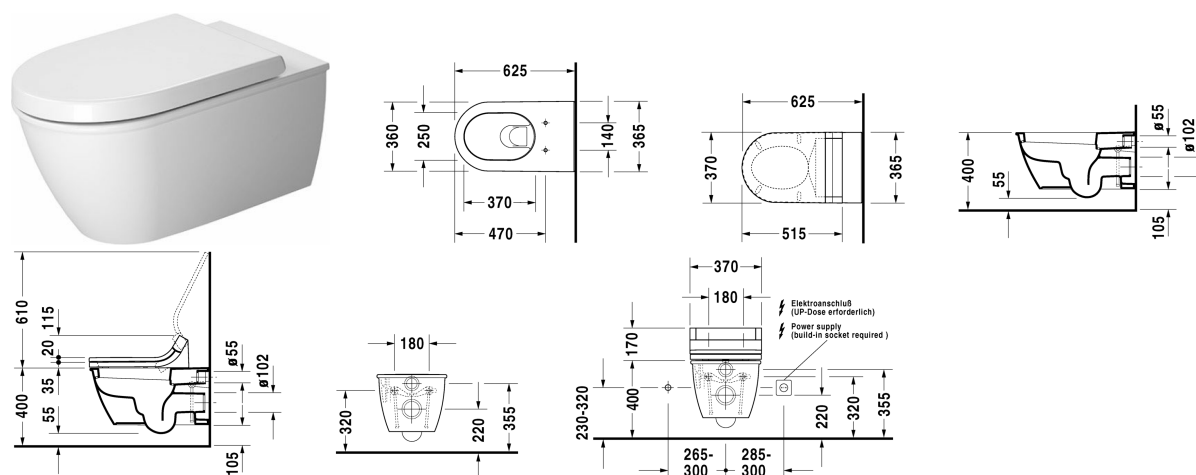

**Darling New Vægmonteret toilet # 254409..00 / 254409..00**

| &lt; 370 mm &gt; |

Vægmonteret toilet	Dimension	Vægt	Ordrenummer
Nordisk variant, inkl. Durafix, UWL Klasse 1			
<b>Farver</b>			
00 Hvid (Alpin) 20 HygieneGlaze (en antibakteriel keramisk glasur der går ind og dræber bakterierne)			
<b>Varianter</b>			
♣ 4,5 L	370 x 625 mm	27,400 kg	254409..00
♣ 4,5 L	370 x 625 mm	27,400 kg	254409..00
<b>Infobox</b>			
Inklusiv Durafix2 for skjult montering			
Porcelæn med Wondergliss vil forblive ren og pæn i lang tid. Hvis du vil bestille produkter med Wondergliss tilføjer du "1" som det 11. tal i Duravit nummeret.			
<b>Tilbehør til porcelæn</b>			
Befæstigelse til vægmonteret toilet og bidet	Ø 12 x 180 mm	0,200 kg	006500
<b>Tilbehør</b>			
Støjdæmpende pakning til vægmonteret toilet		0,300 kg	005064
<b>Matchende produkter</b>			
Toiletsæde forlænget, rustfri stål hængsler, uden dæmpet lukning,			006332
Toiletsæde forlænget, rustfri stål hængsler, aftagelig, med dæmpet lukning,			006339

**Darling New Vægmonteret toilet # 254409..00 / 254409..00**

**|< 370 mm >|**

---

*Alle tegninger indeholder nødvendige mål indenfor standard tolerancer. De er angivet i mm og er vejledende. For præcise mål, specielt ved specielle anvendelsesområder, anbefaler vi at vente til produktet er modtaget.*