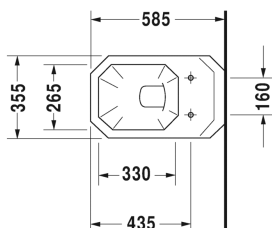

1930 Serien Toilet vægmonteret # 0182090000

| < 355 mm > |

Toilet vægmonteret	Dimension	Vægt	Ordrenummer
Nordisk variant, EWL Klasse 2			
Farver			
00 Hvid (Alpin)			
Varianter			
♣ 6,0 L	355 x 580 mm	21,500 kg	0182090000
Porcelæn med Wondergliss vil forblive ren og pæn i lang tid. Hvis du vil bestille produkter med Wondergliss tilføjer du "1" som det 11. tal i Duravit nummeret.			
Tilbehør			
Befæstigelse til vægmonteret toilet og bidet	Ø 12 x 180 mm	0,200 kg	006500
Støjdæmpende pakning til vægmonteret toilet		0,300 kg	005020
Matchende produkter			
Toiletsæde ottekantet sædering, rustfri stål hængsler, uden dæmpet lukning,			006481
Toiletsæde oval sædering, rustfri stål hængsler, uden dæmpet lukning,			006661
Toiletsæde ottekantet sædering, valnødfarvet, rustfri stål hængsler, uden dæmpet lukning,			006221
Toiletsæde ottekantet sædering, rustfri stål hængsler, med dæmpet lukning,			006489

Alle tegninger indeholder nødvendige mål indenfor standard tolerancer. De er angivet i mm og er vejledende. For præcise mål, specielt ved specielle anvendelsesområder, anbefaler vi at vente til produktet er modtaget.