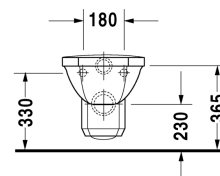

1930 Serien Toilet vægmonteret # 0182090000

| < 355 mm > |

Toilet vægmonteret	Dimension	Vægt	Ordrenummer
Nordisk variant, EWL Klasse 2			
Farver			
00 Hvid (Alpin)			
Varianter			
♣ 6,0 L	355 x 580 mm	21,500 kg	0182090000
Porcelæn med Wondergliss vil forblive ren og pæn i lang tid. Hvis du vil bestille produkter med Wondergliss tilføjer du "1" som det 11. tal i Duravit nummeret.			
Tilbehør			
Befæstigelse til vægmonteret toilet og bidet	Ø 12 x 180 mm	0,200 kg	006500
Støjdæmpende pakning til vægmonteret toilet		0,300 kg	005020
Matchende produkter			
Toiletsæde ottekantet sædering, rustfri stål hængsler, uden dæmpet lukning,			006481
Toiletsæde oval sædering, rustfri stål hængsler, uden dæmpet lukning,			006661
Toiletsæde ottekantet sædering, valnødfarvet, rustfri stål hængsler, uden dæmpet lukning,			006221
Toiletsæde ottekantet sædering, rustfri stål hængsler, med dæmpet lukning,			006489

Alle tegninger indeholder nødvendige mål indenfor standard tolerancer. De er angivet i mm og er vejledende. For præcise mål, specielt ved specielle anvendelsesområder, anbefaler vi at vente til produktet er modtaget.