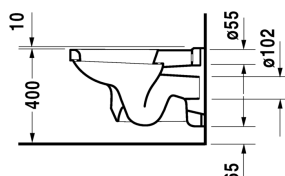

1930 Serien Toilet vægmonteret # 0182090000

| < 355 mm > |

Toilet vægmonteret	Dimension	Vægt	Ordrenummer
Nordisk variant, EWL Klasse 2			
Farver			
00 Hvid (Alpin)			
Varianter			
♣ 6,0 L	355 x 580 mm	21,500 kg	0182090000
Porcelæn med Wondergliss vil forblive ren og pæn i lang tid. Hvis du vil bestille produkter med Wondergliss tilføjer du "1" som det 11. tal i Duravit nummeret.			
Tilbehør			
Befæstigelse til vægmonteret toilet og bidet	Ø 12 x 180 mm	0,200 kg	006500
Støjdæmpende pakning til vægmonteret toilet		0,300 kg	005020
Matchende produkter			
Toiletsæde ottekantet sædering, rustfri stål hængsler, uden dæmpet lukning,			006481
Toiletsæde oval sædering, rustfri stål hængsler, uden dæmpet lukning,			006661
Toiletsæde ottekantet sædering, valnødfarvet, rustfri stål hængsler, uden dæmpet lukning,			006221
Toiletsæde ottekantet sædering, rustfri stål hængsler, med dæmpet lukning,			006489

Alle tegninger indeholder nødvendige mål indenfor standard tolerancer. De er angivet i mm og er vejledende. For præcise mål, specielt ved specielle anvendelsesområder, anbefaler vi at vente til produktet er modtaget.